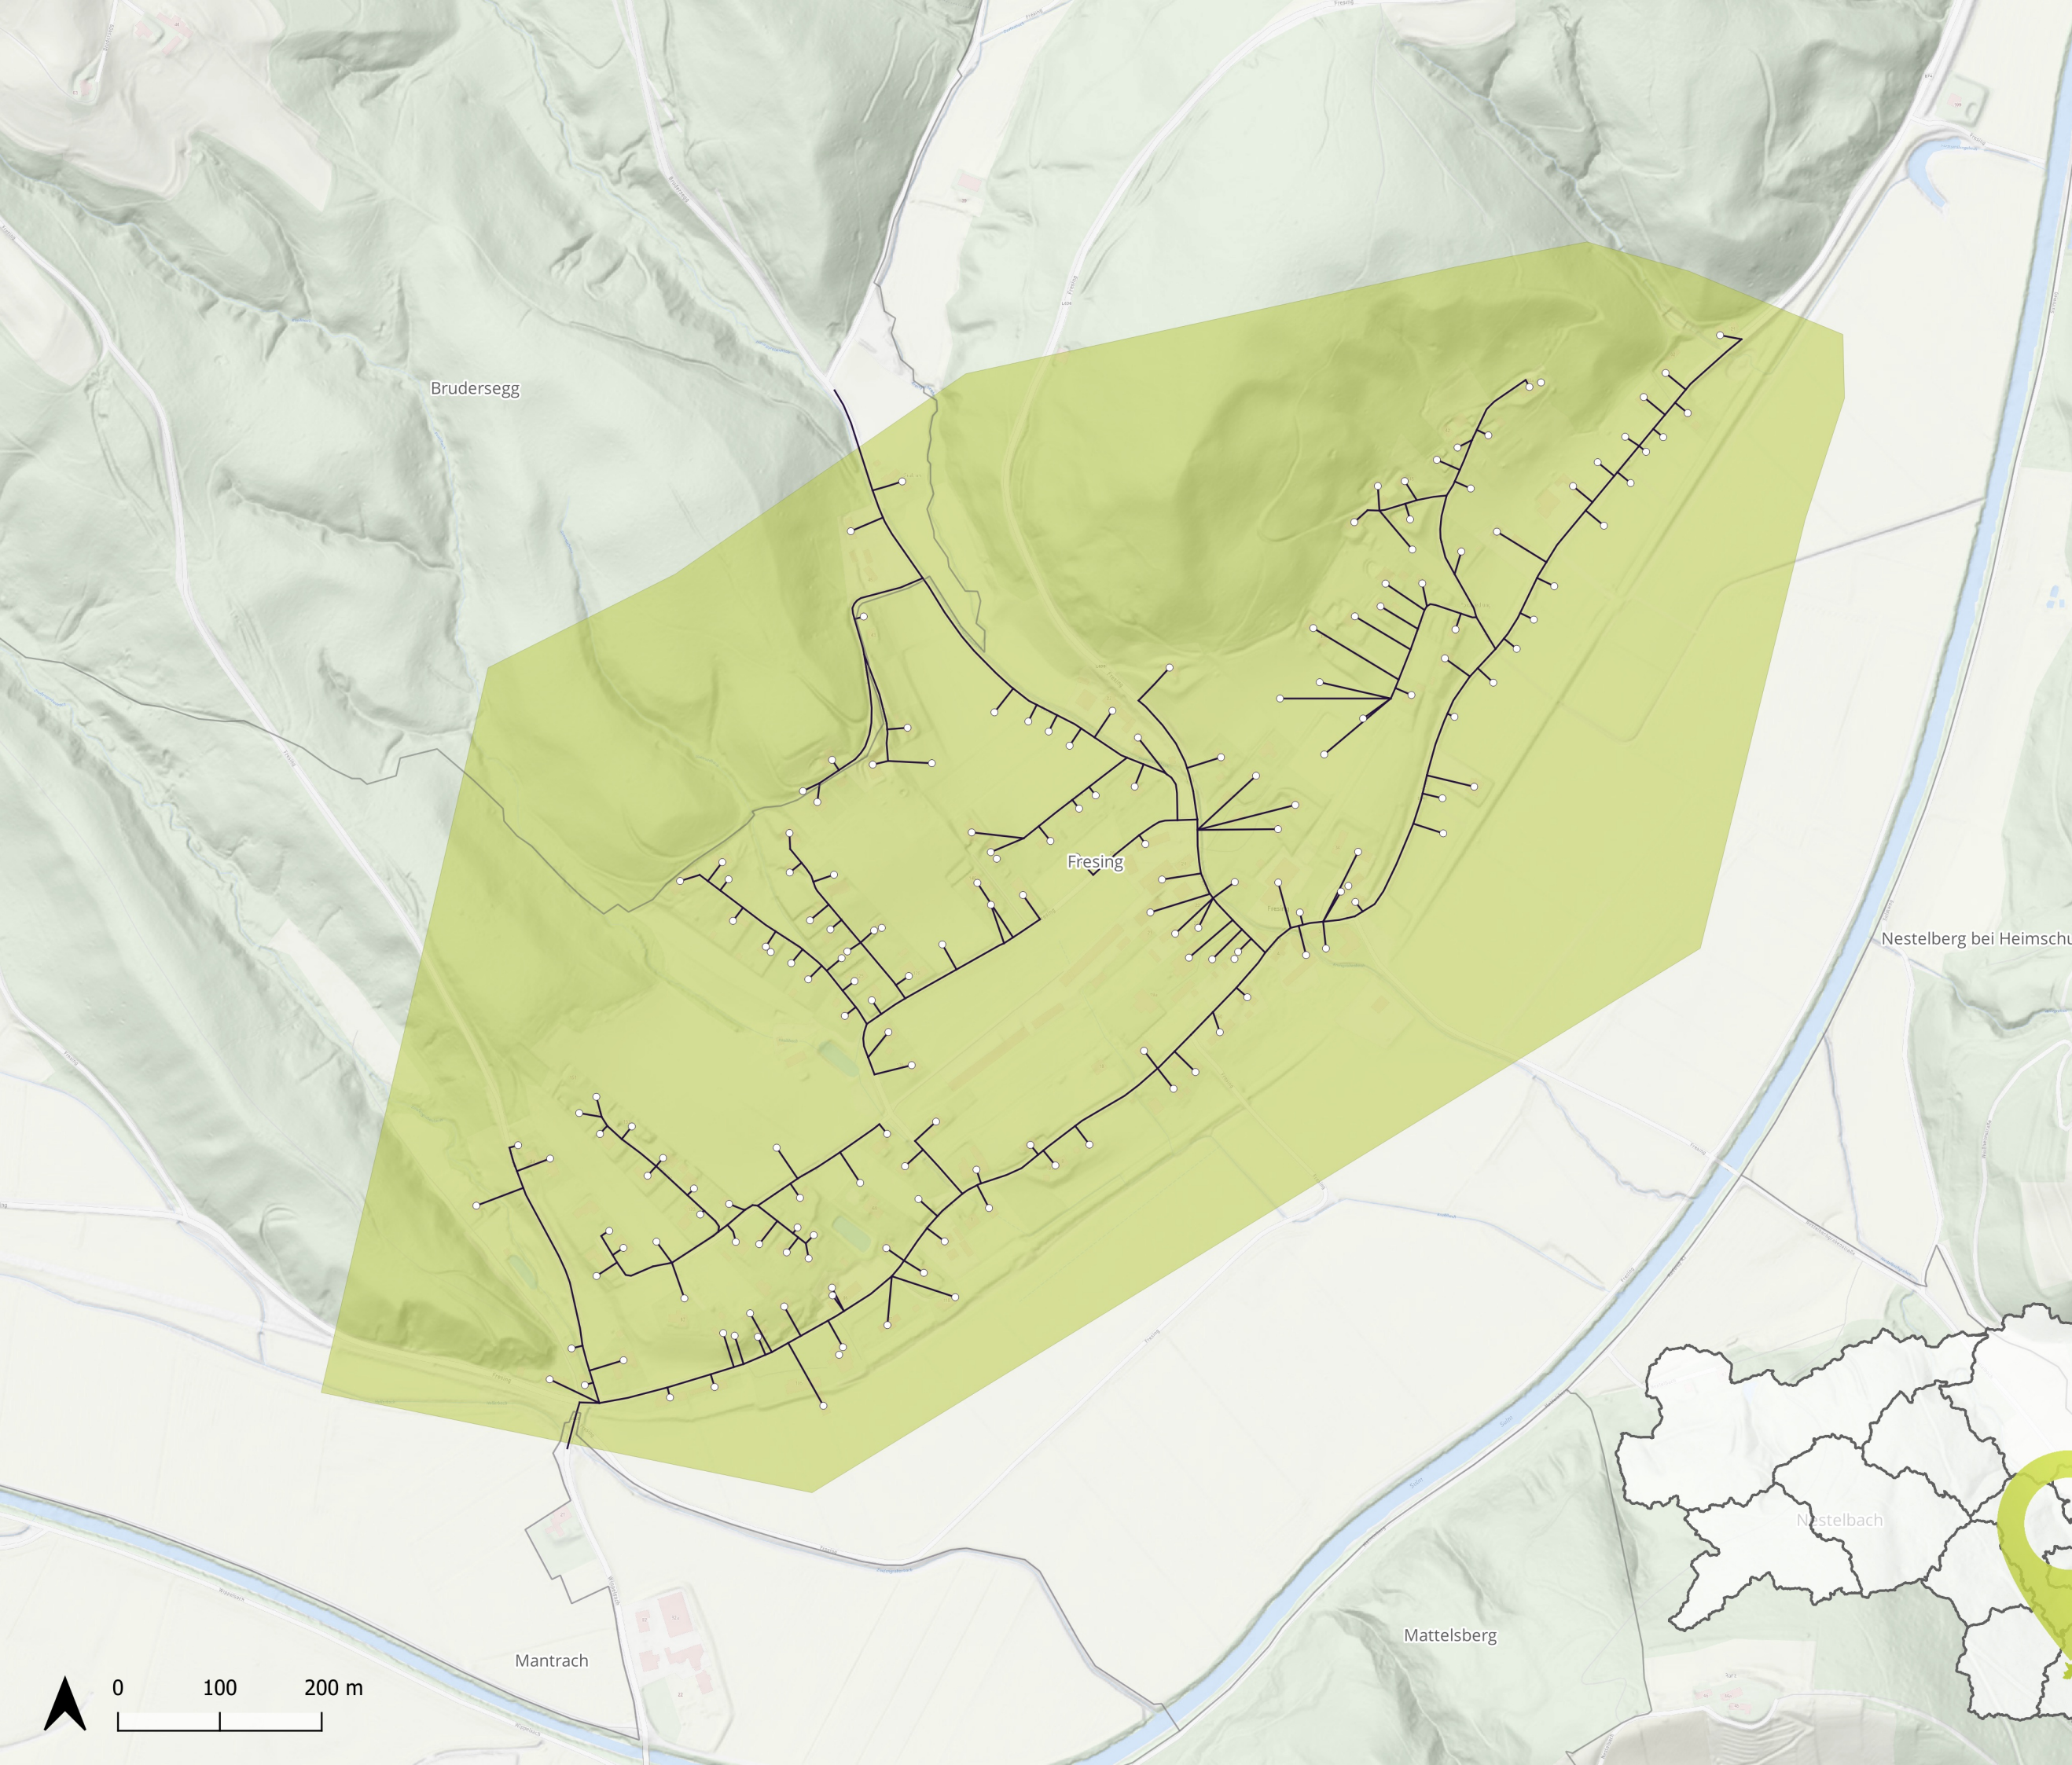

Glasfaser vernetzt
mit der Zukunft

Ausbaugesbiet **Kitzeck im Sausal - Fresing**

-  Gebäude
-  Trasse
-  Ausbaucuster
-  Katastralgemeindengrenze

Koordinatensystem
WGS 84, EPSG: 3857

Kartenerstellung
07.02.2025

Datenquellen
sbidi, basemap