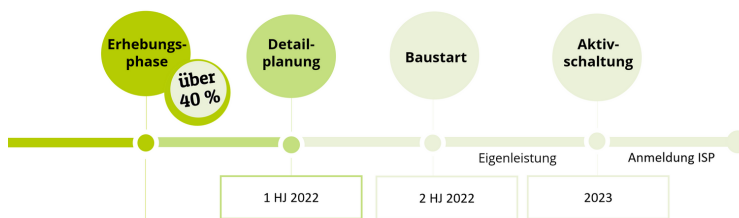

Zukunftssichere Infrastruktur

Im internationalen Vergleich hinkt der Glasfaserausbau in der Steiermark vor allem im ländlichen Raum hinterher. Mobiles LTE – Internet und veraltete DSL-Kupferanschlüsse sind nicht mehr zeitgemäß und reichen nicht mehr aus, um den technischen Anforderungen von Bewohnern und Unternehmen gerecht zu werden. Nur die Glasfaser bis ins Haus (Fiber-to-the-Home) bietet nahezu unendliche Datenraten und 100% Zukunftssicherheit.

Die ersten Hürden sind geschafft, Sie können sich nun für das sbidi Glasfasernetz unter **sbidi.eu**, die Homepage Ihrer Gemeinde oder mit Hilfe eines Gemeindemitarbeiters anmelden.

ungefährer Zeitplan für Hatzendorf

Nord:

Glasfaser bedeutet einmaliger Aufwand, großer Nutzen, Zukunftssicherheit und Wertsteigerung für Ihr Zuhause!

Chancen für Ihre Gemeinde

Die letzten Monate haben viele Haushalte und Familien vor eine große Herausforderung gestellt. Ob Homeoffice, Homeschooling oder einfach nur Uneinigkeit bei der gemeinsamen Filmwahl – oft mussten wir Kompromisse eingehen.

Nun haben Sie die Möglichkeit zumindest in der Wahl Ihrer digitalen Infrastruktur keine Kompromisse mehr einzugehen! sbidi baut in Ihrer Gemeinde gigaschnelles Glasfaser-Internet und Sie können dabei sein!

Nur wenn man sich noch nicht angemeldet hat! Bestellen Sie schnell und einfach über unsere Website www.sbidi.eu oder wenden sie sich an Ihre Gemeinde. Nutzen Sie die Gelegenheit, um Ihr Eigenheim zum vergünstigten Preis von **900,00 €** an das Glasfasernetz anzuschließen!

Noch günstiger wird es, wenn Sie sich dazu entschließen Ihr Internet nach Fertigstellung des Hausanschlusses auch gleich zu nutzen – denn dann können Sie unseren Rabatt in der Höhe von **300,00 €** beanspruchen!