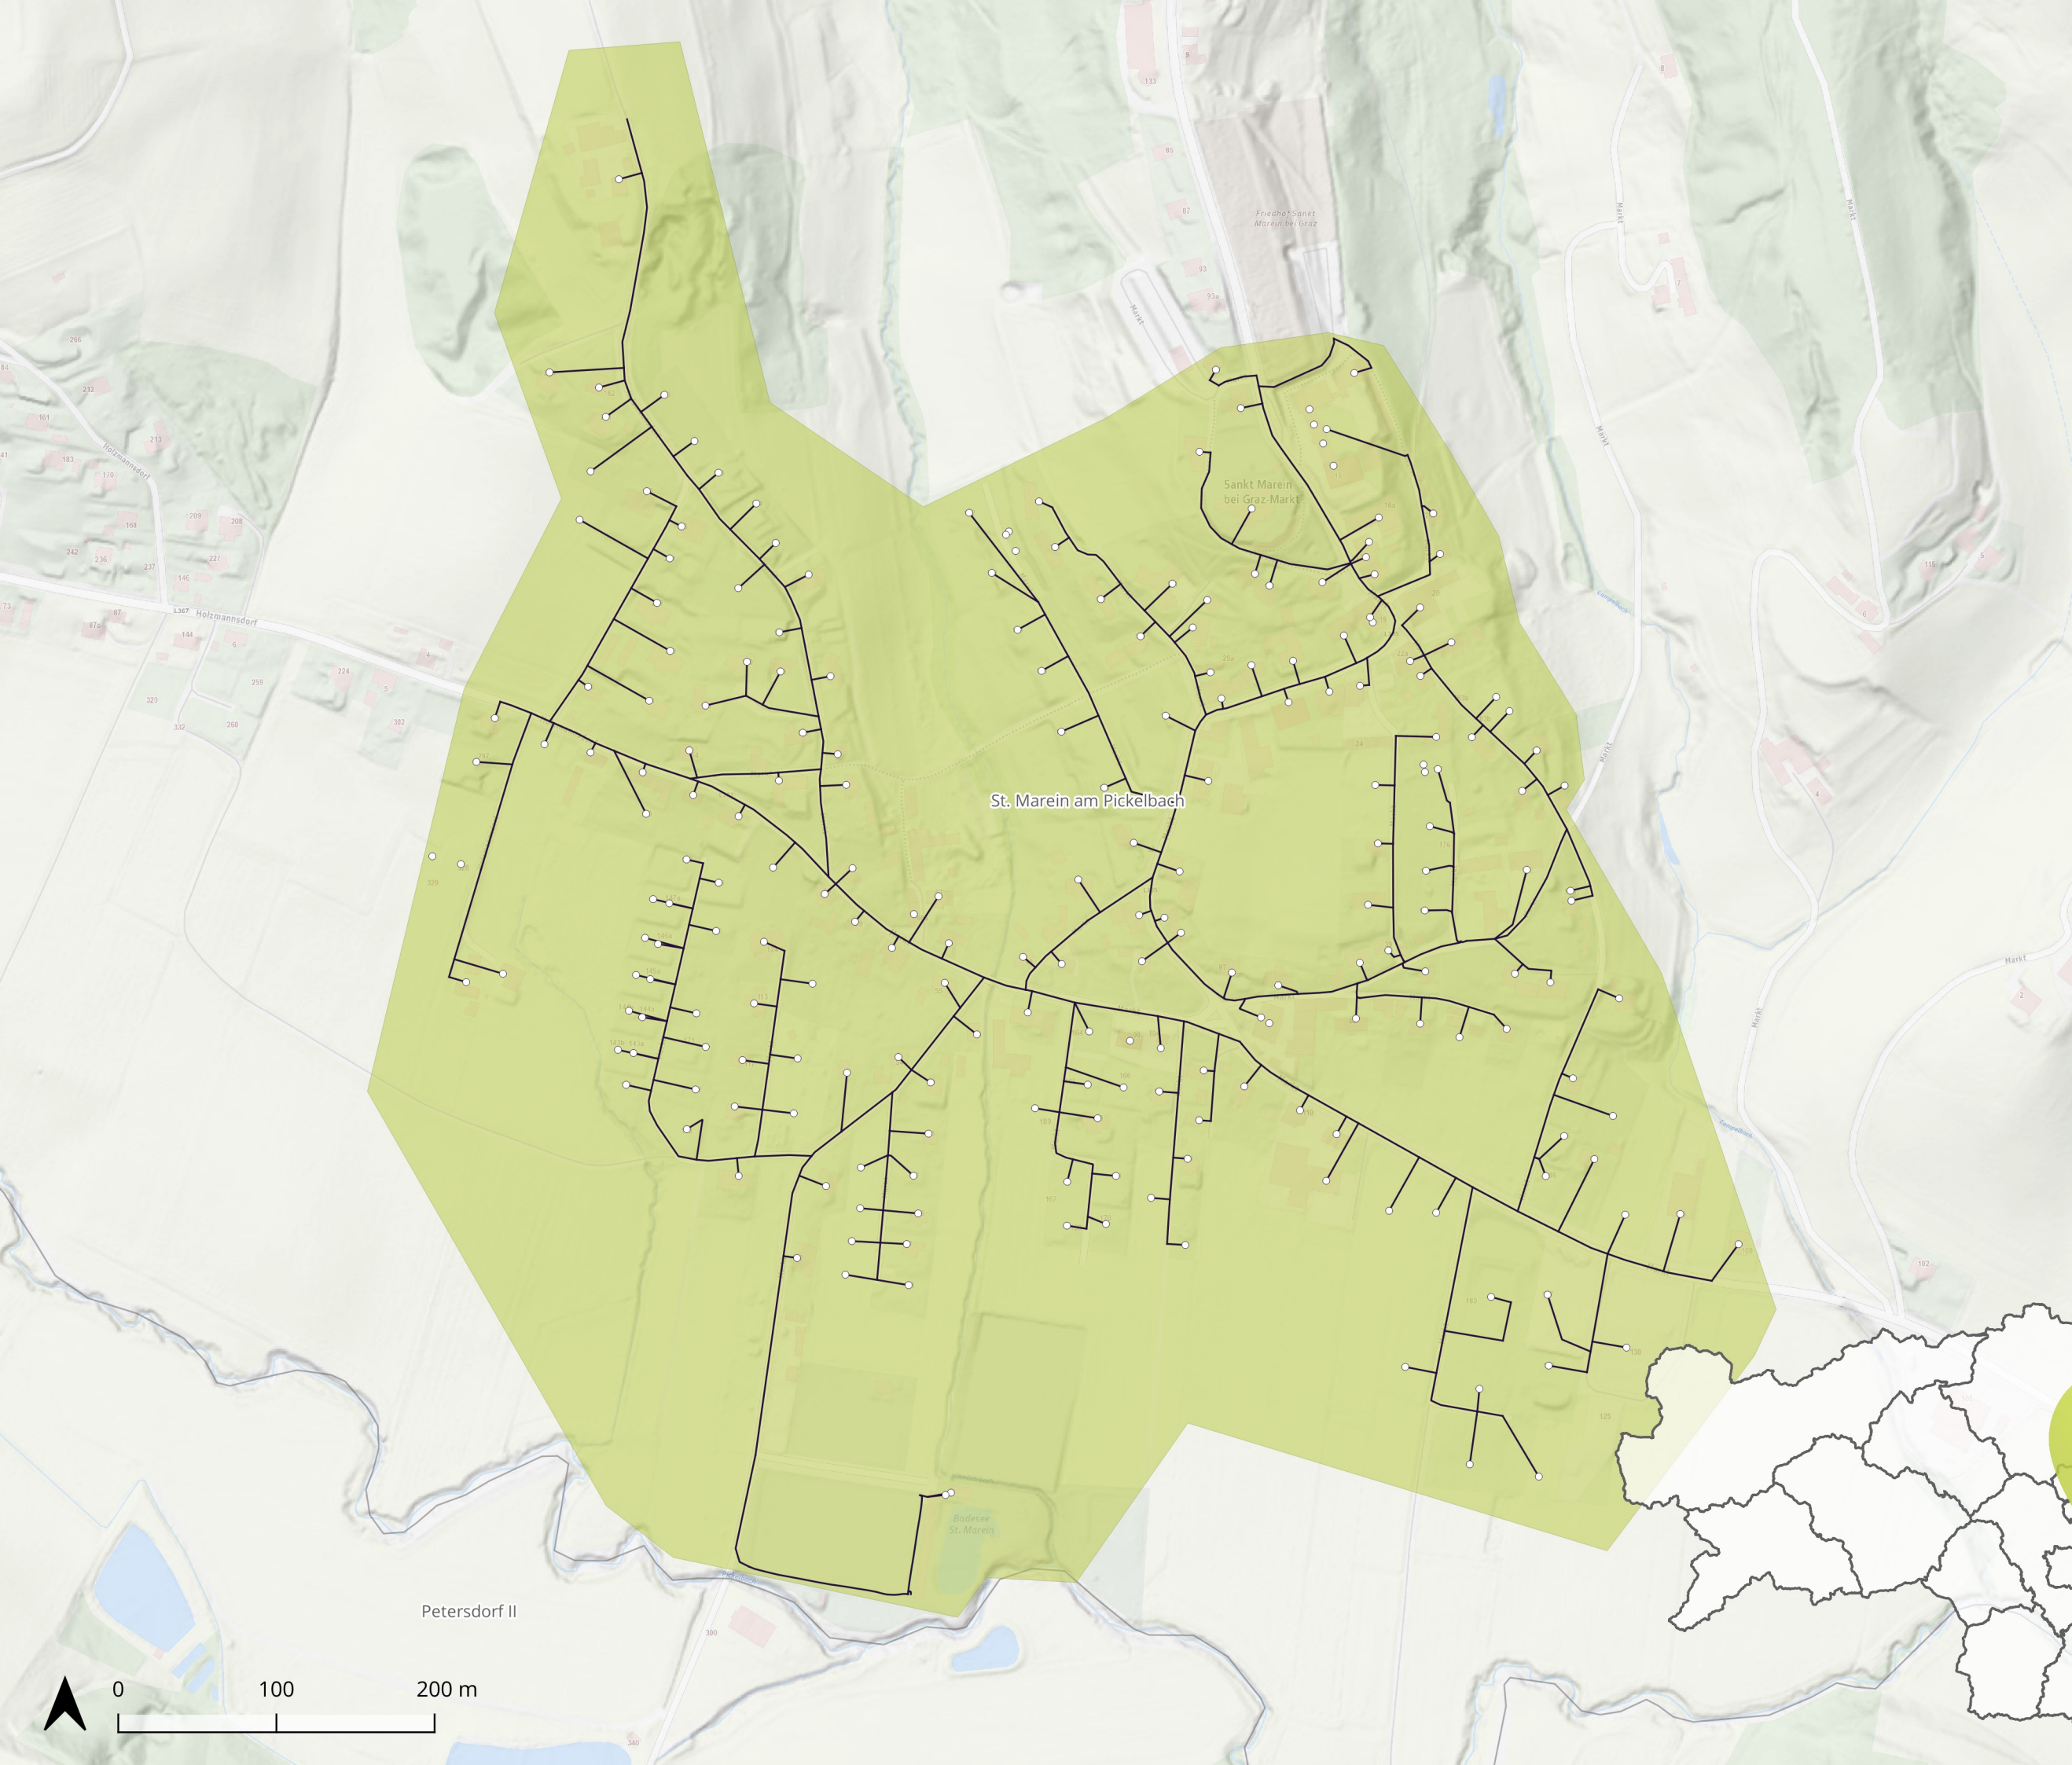

sbidi

Glasfaser vernetzt
mit der Zukunft

Ausbaugesbiet
**St. Marein bei
Graz Ortskern**

- Gebäude
- Trasse
- Ausbacluster
- Katastralgemeindegrenze

Koordinatensystem
WGS 84, EPSG: 3857

Kartenerstellung
22.12.2023

Datenquellen
sbidi, basemap