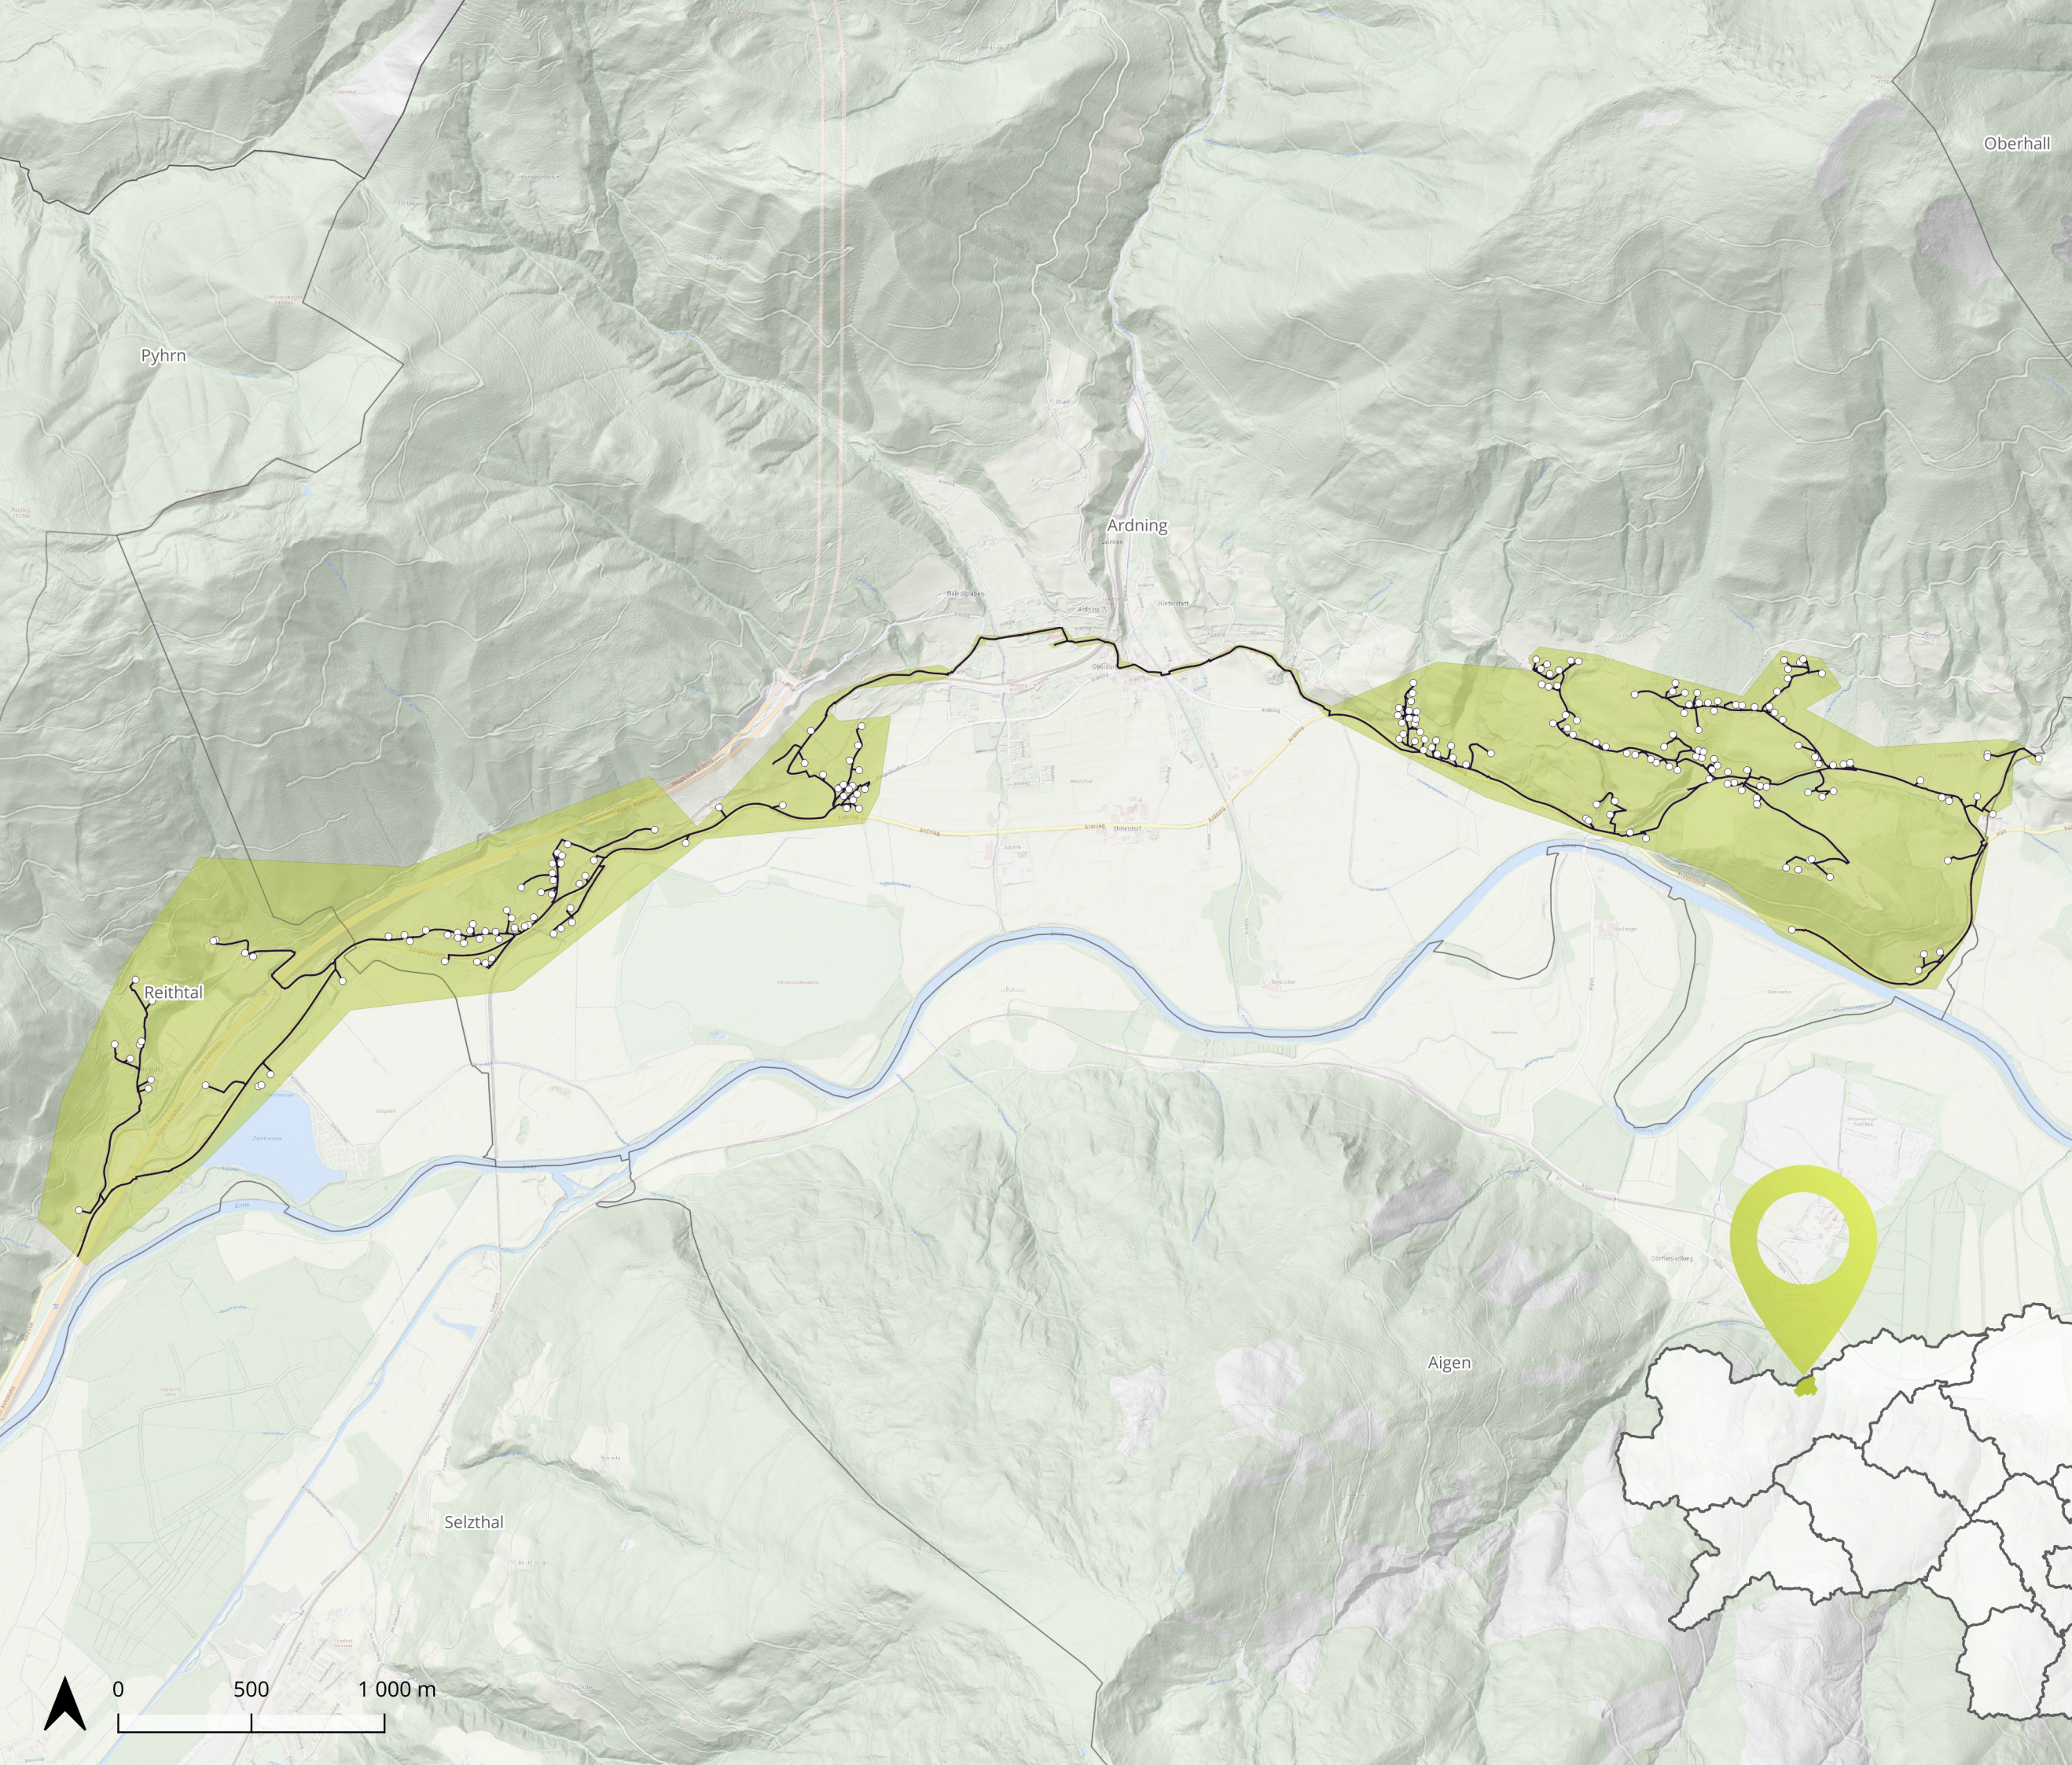

Glasfaser vernetzt
mit der Zukunft

Ausbaugesbiet **Ardning & Liezen**

-  Gebäude
-  Trasse
-  Ausbacluster
-  Katastralgemeindengrenze

Koordinatensystem
WGS 84, EPSG: 3857

Kartenerstellung
03.01.2024

Datenquellen
sbidi, basemap