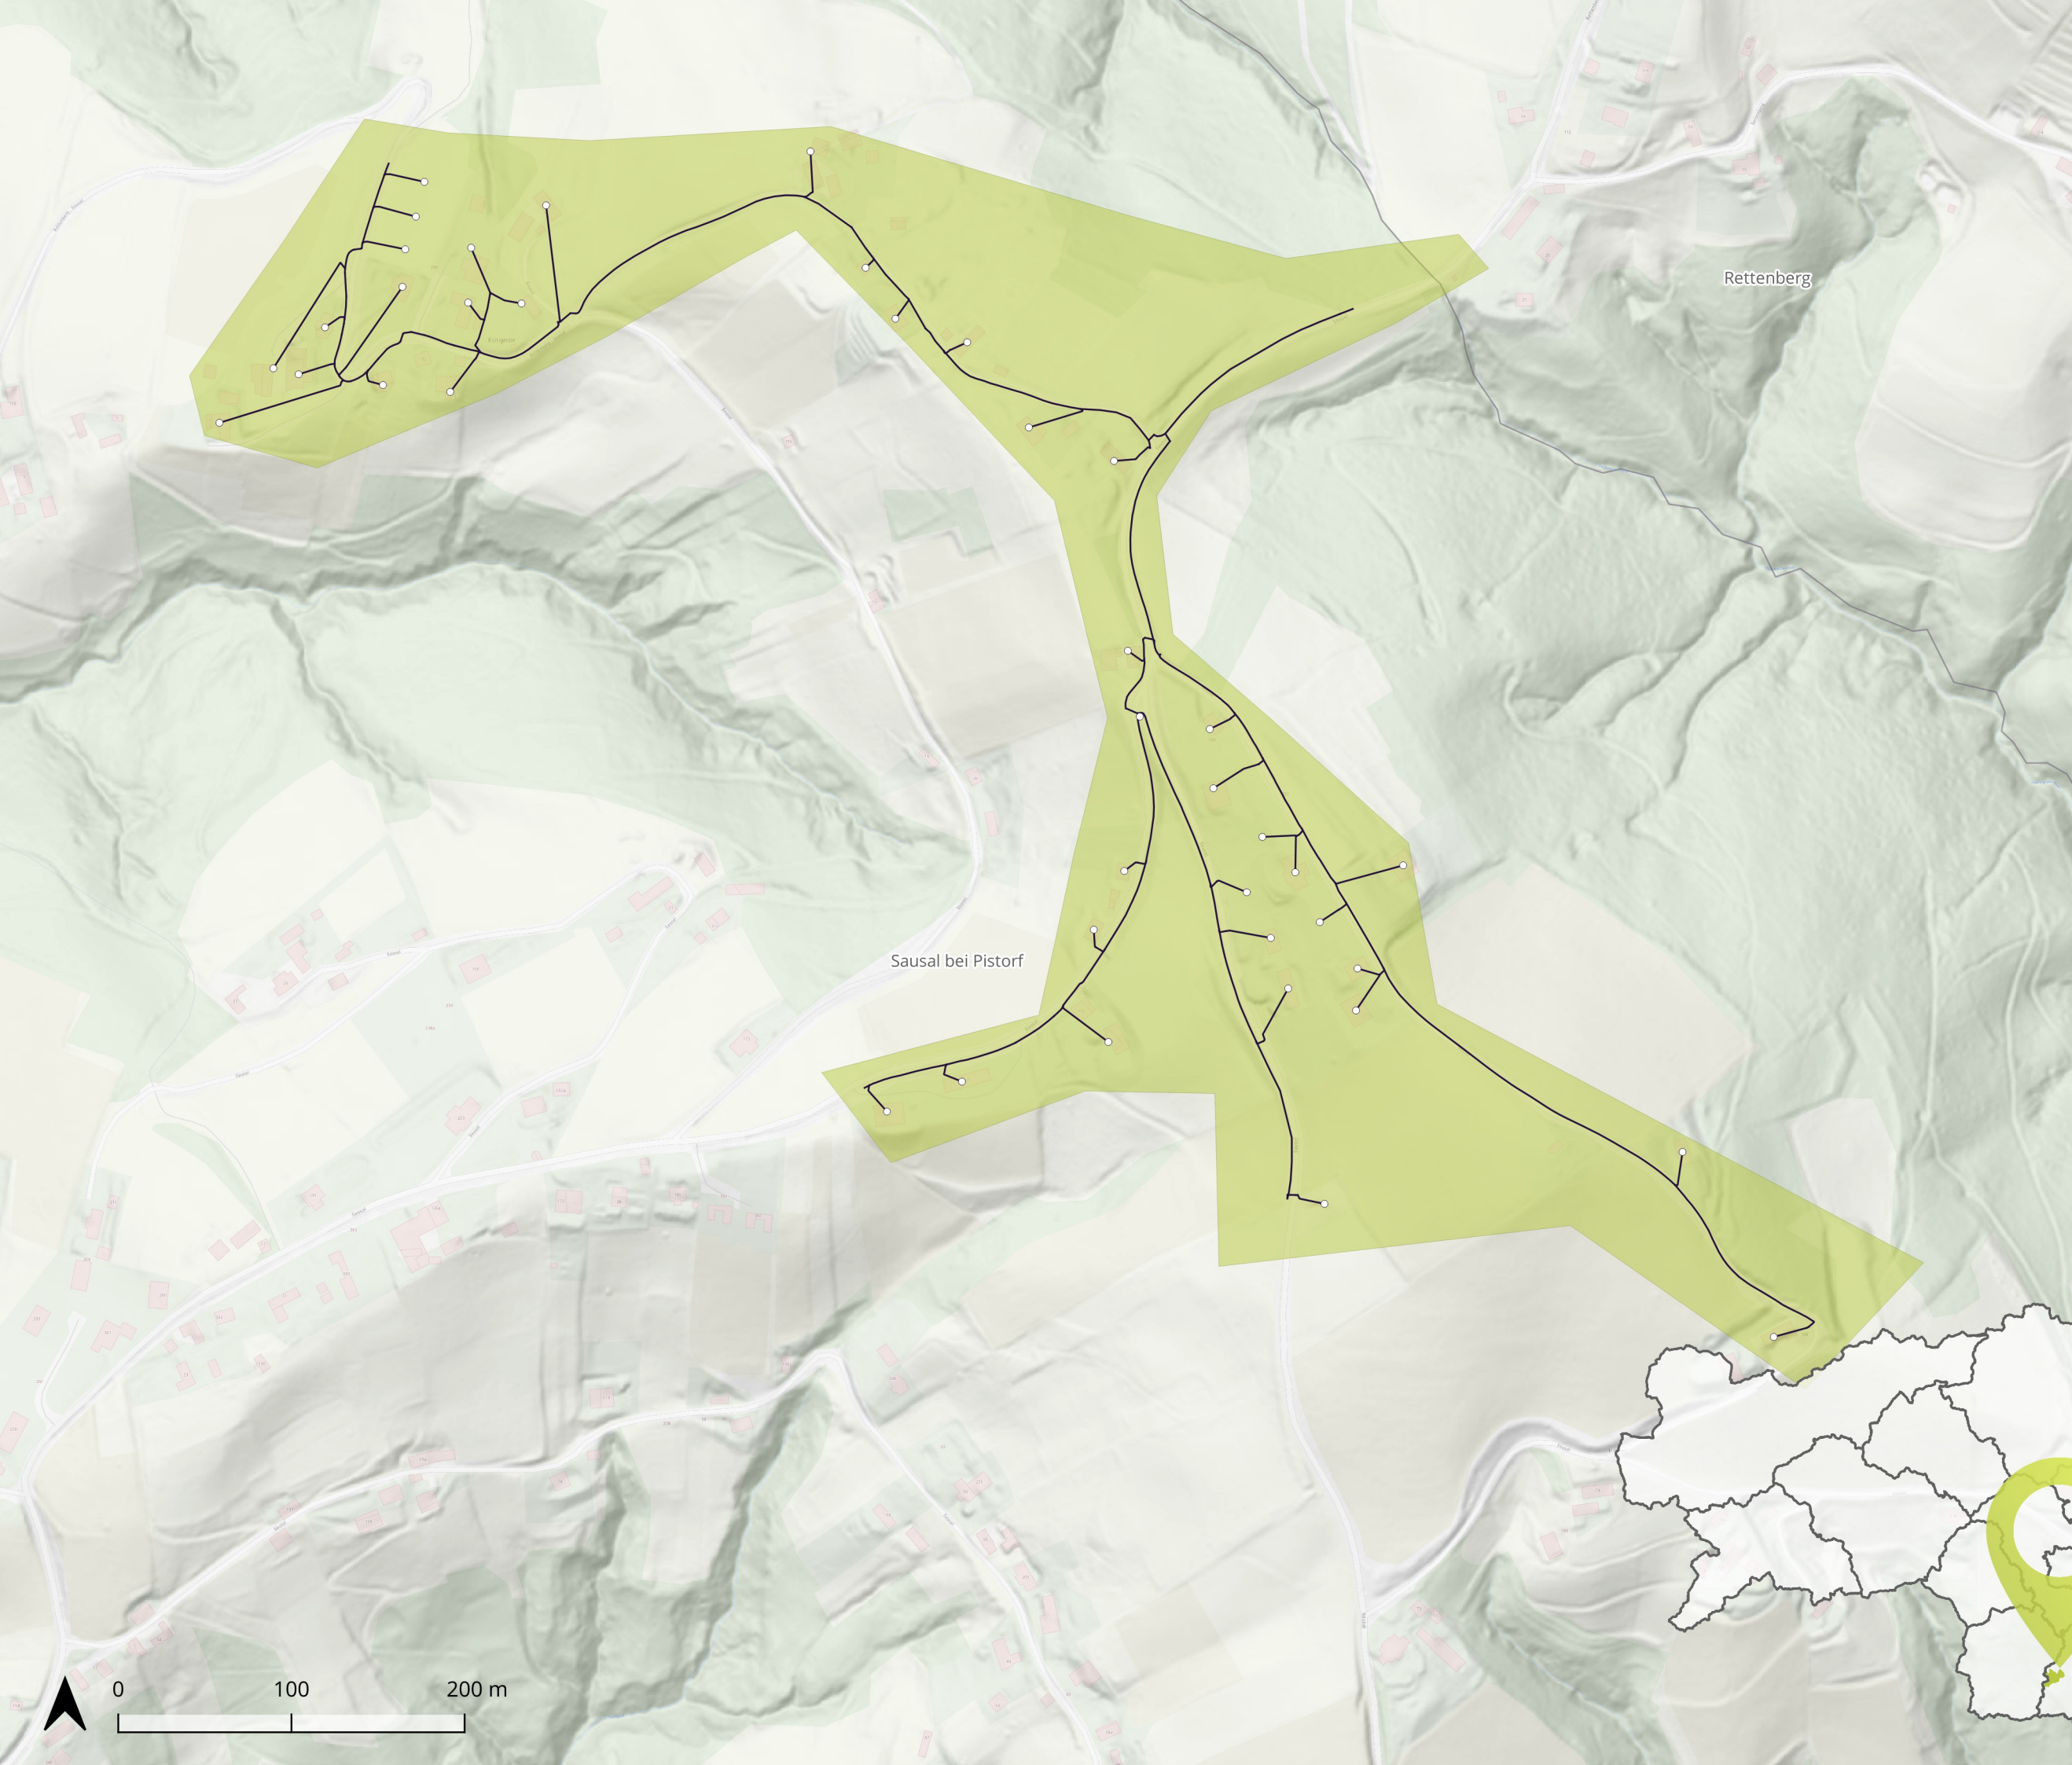

Glasfaser vernetzt
mit der Zukunft

Ausbaugesbiet
**Gleinstätten -
Sausal bei
Pisdorf**

-  Gebäude
-  Trasse
-  Ausbaucuster
-  Katastralgemeindegrenze

Koordinatensystem
WGS 84, EPSG: 3857

Kartenerstellung
03.01.2024

Datenquellen
sbidi, basemap