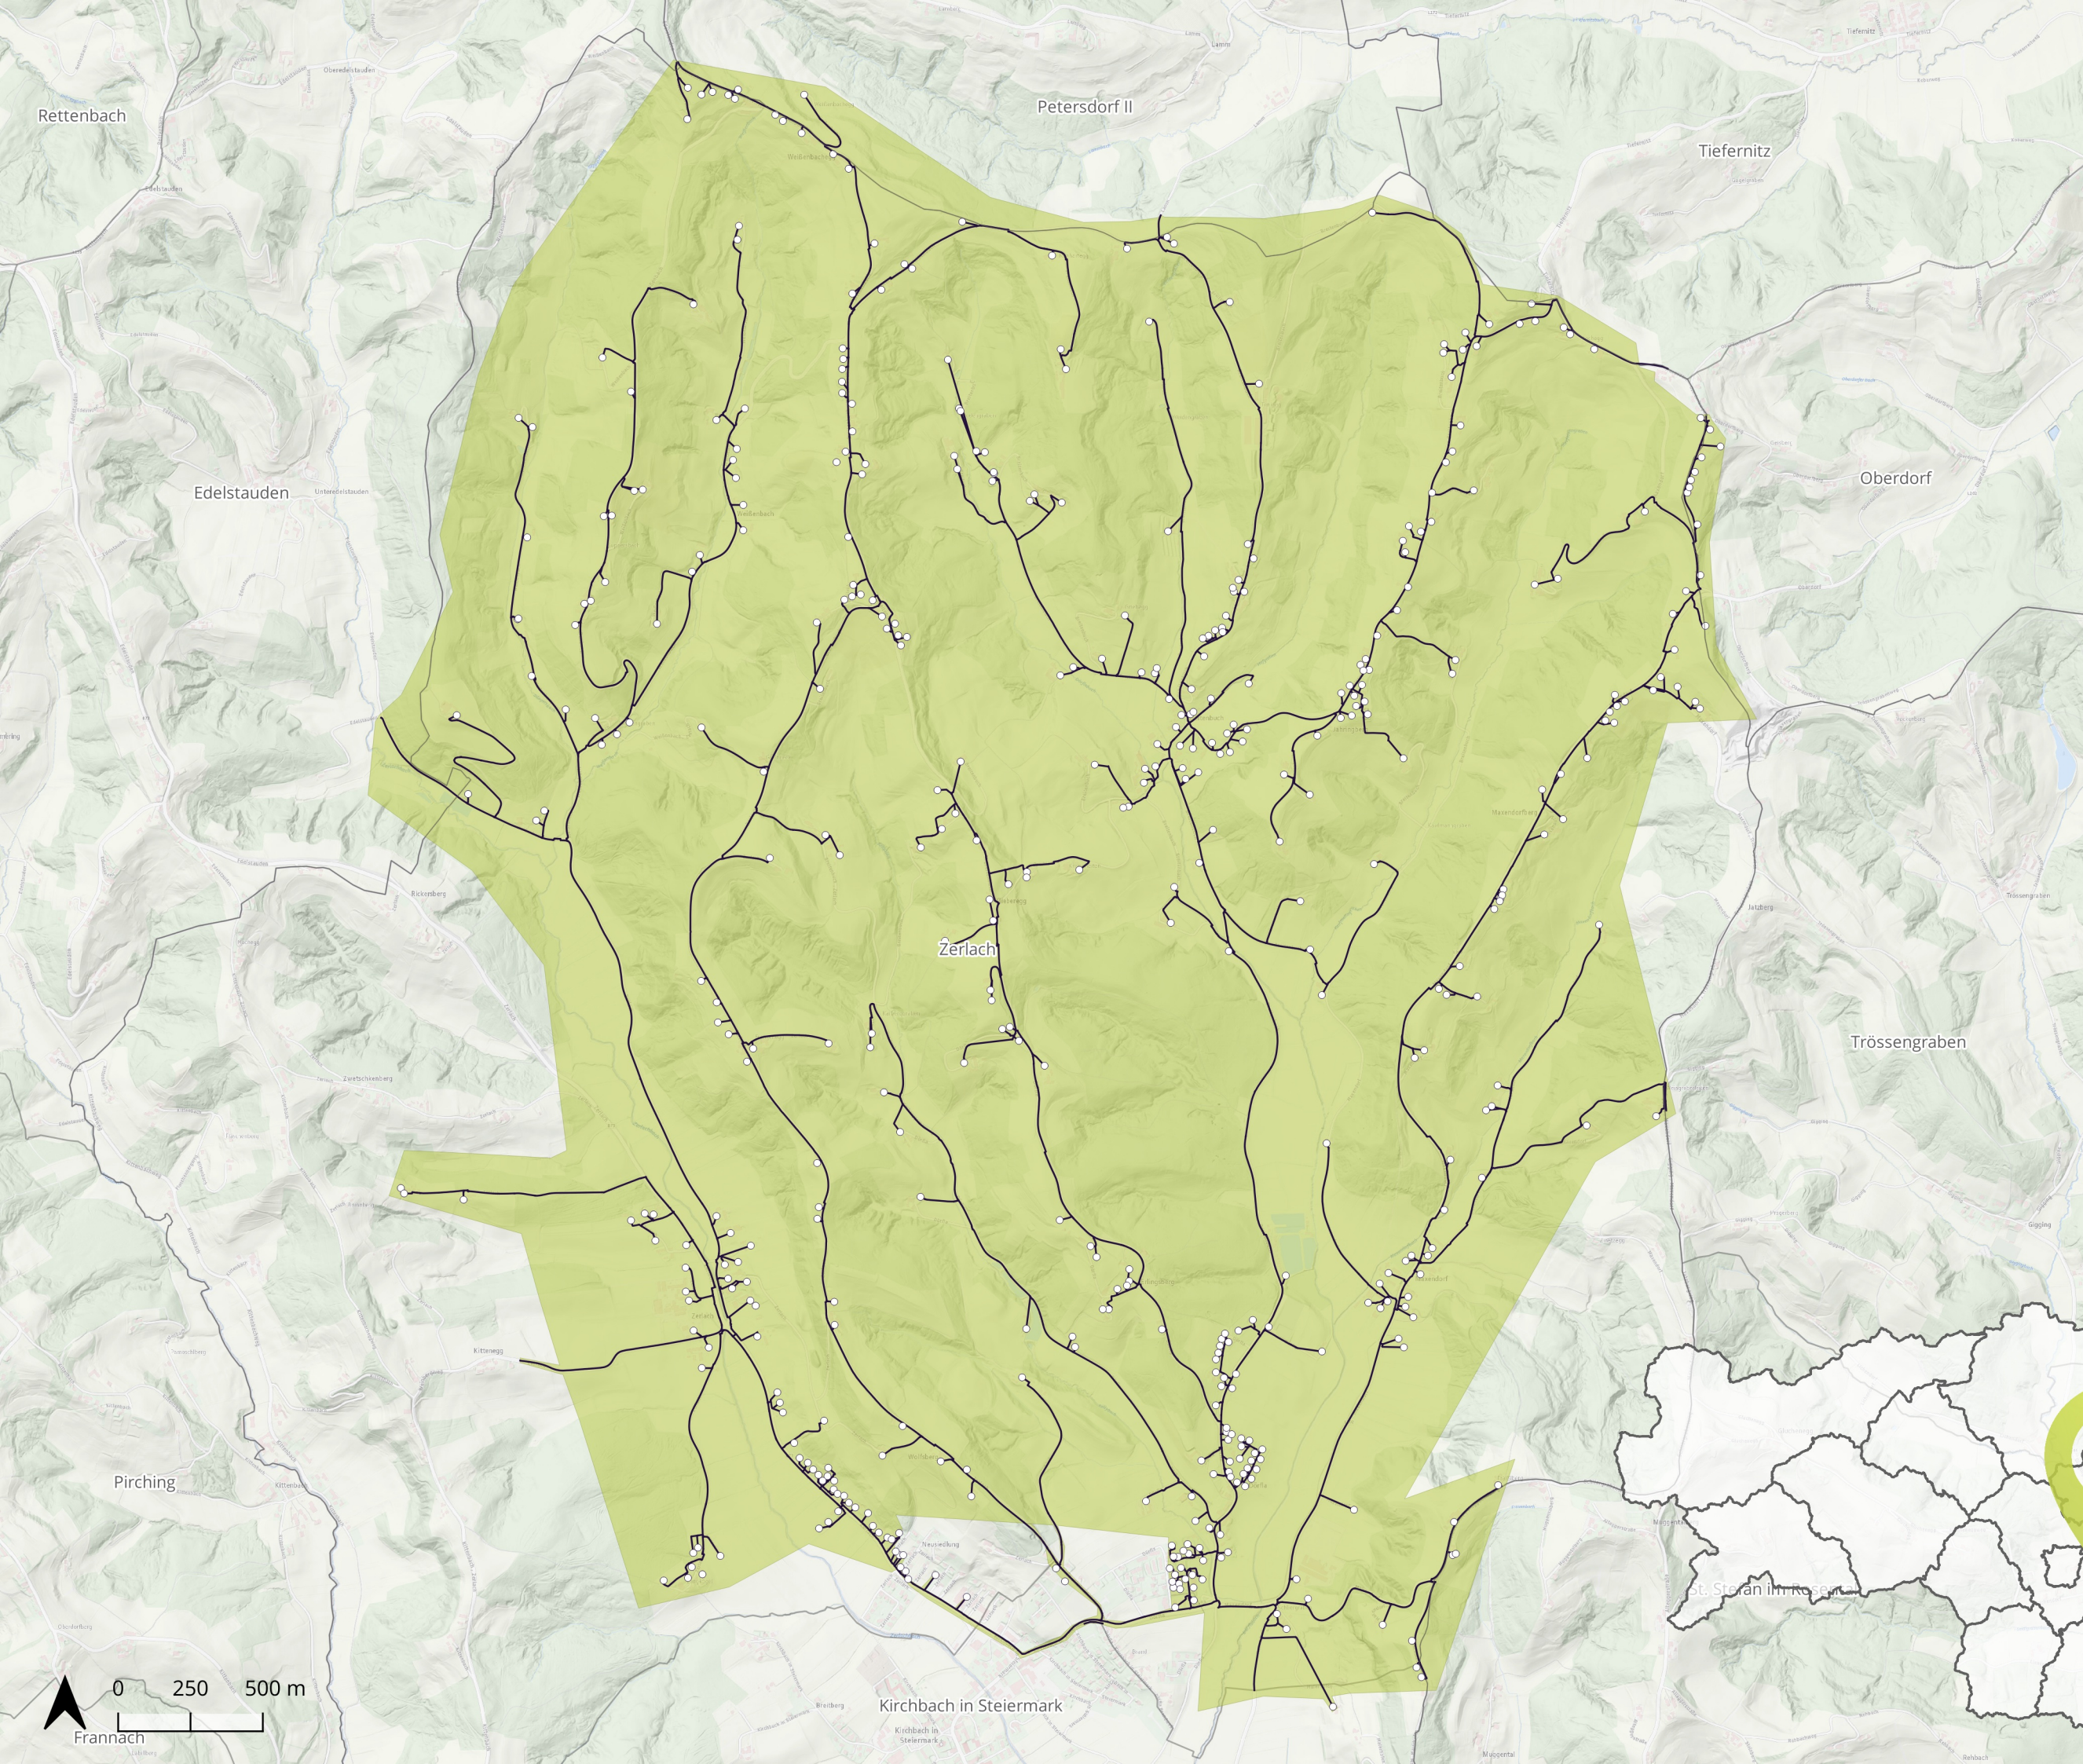

# sbidi

Glasfaser vernetzt  
mit der Zukunft

## Ausbaugesbiet **Kirchbach- Zerlach Nord**

-  Gebäude
-  Trasse
-  Ausbaucuster
-  Katastralgemeindengrenze

Koordinatensystem  
WGS 84, EPSG: 3857

Kartenerstellung  
03.01.2024

Datenquellen  
sbidi, basemap