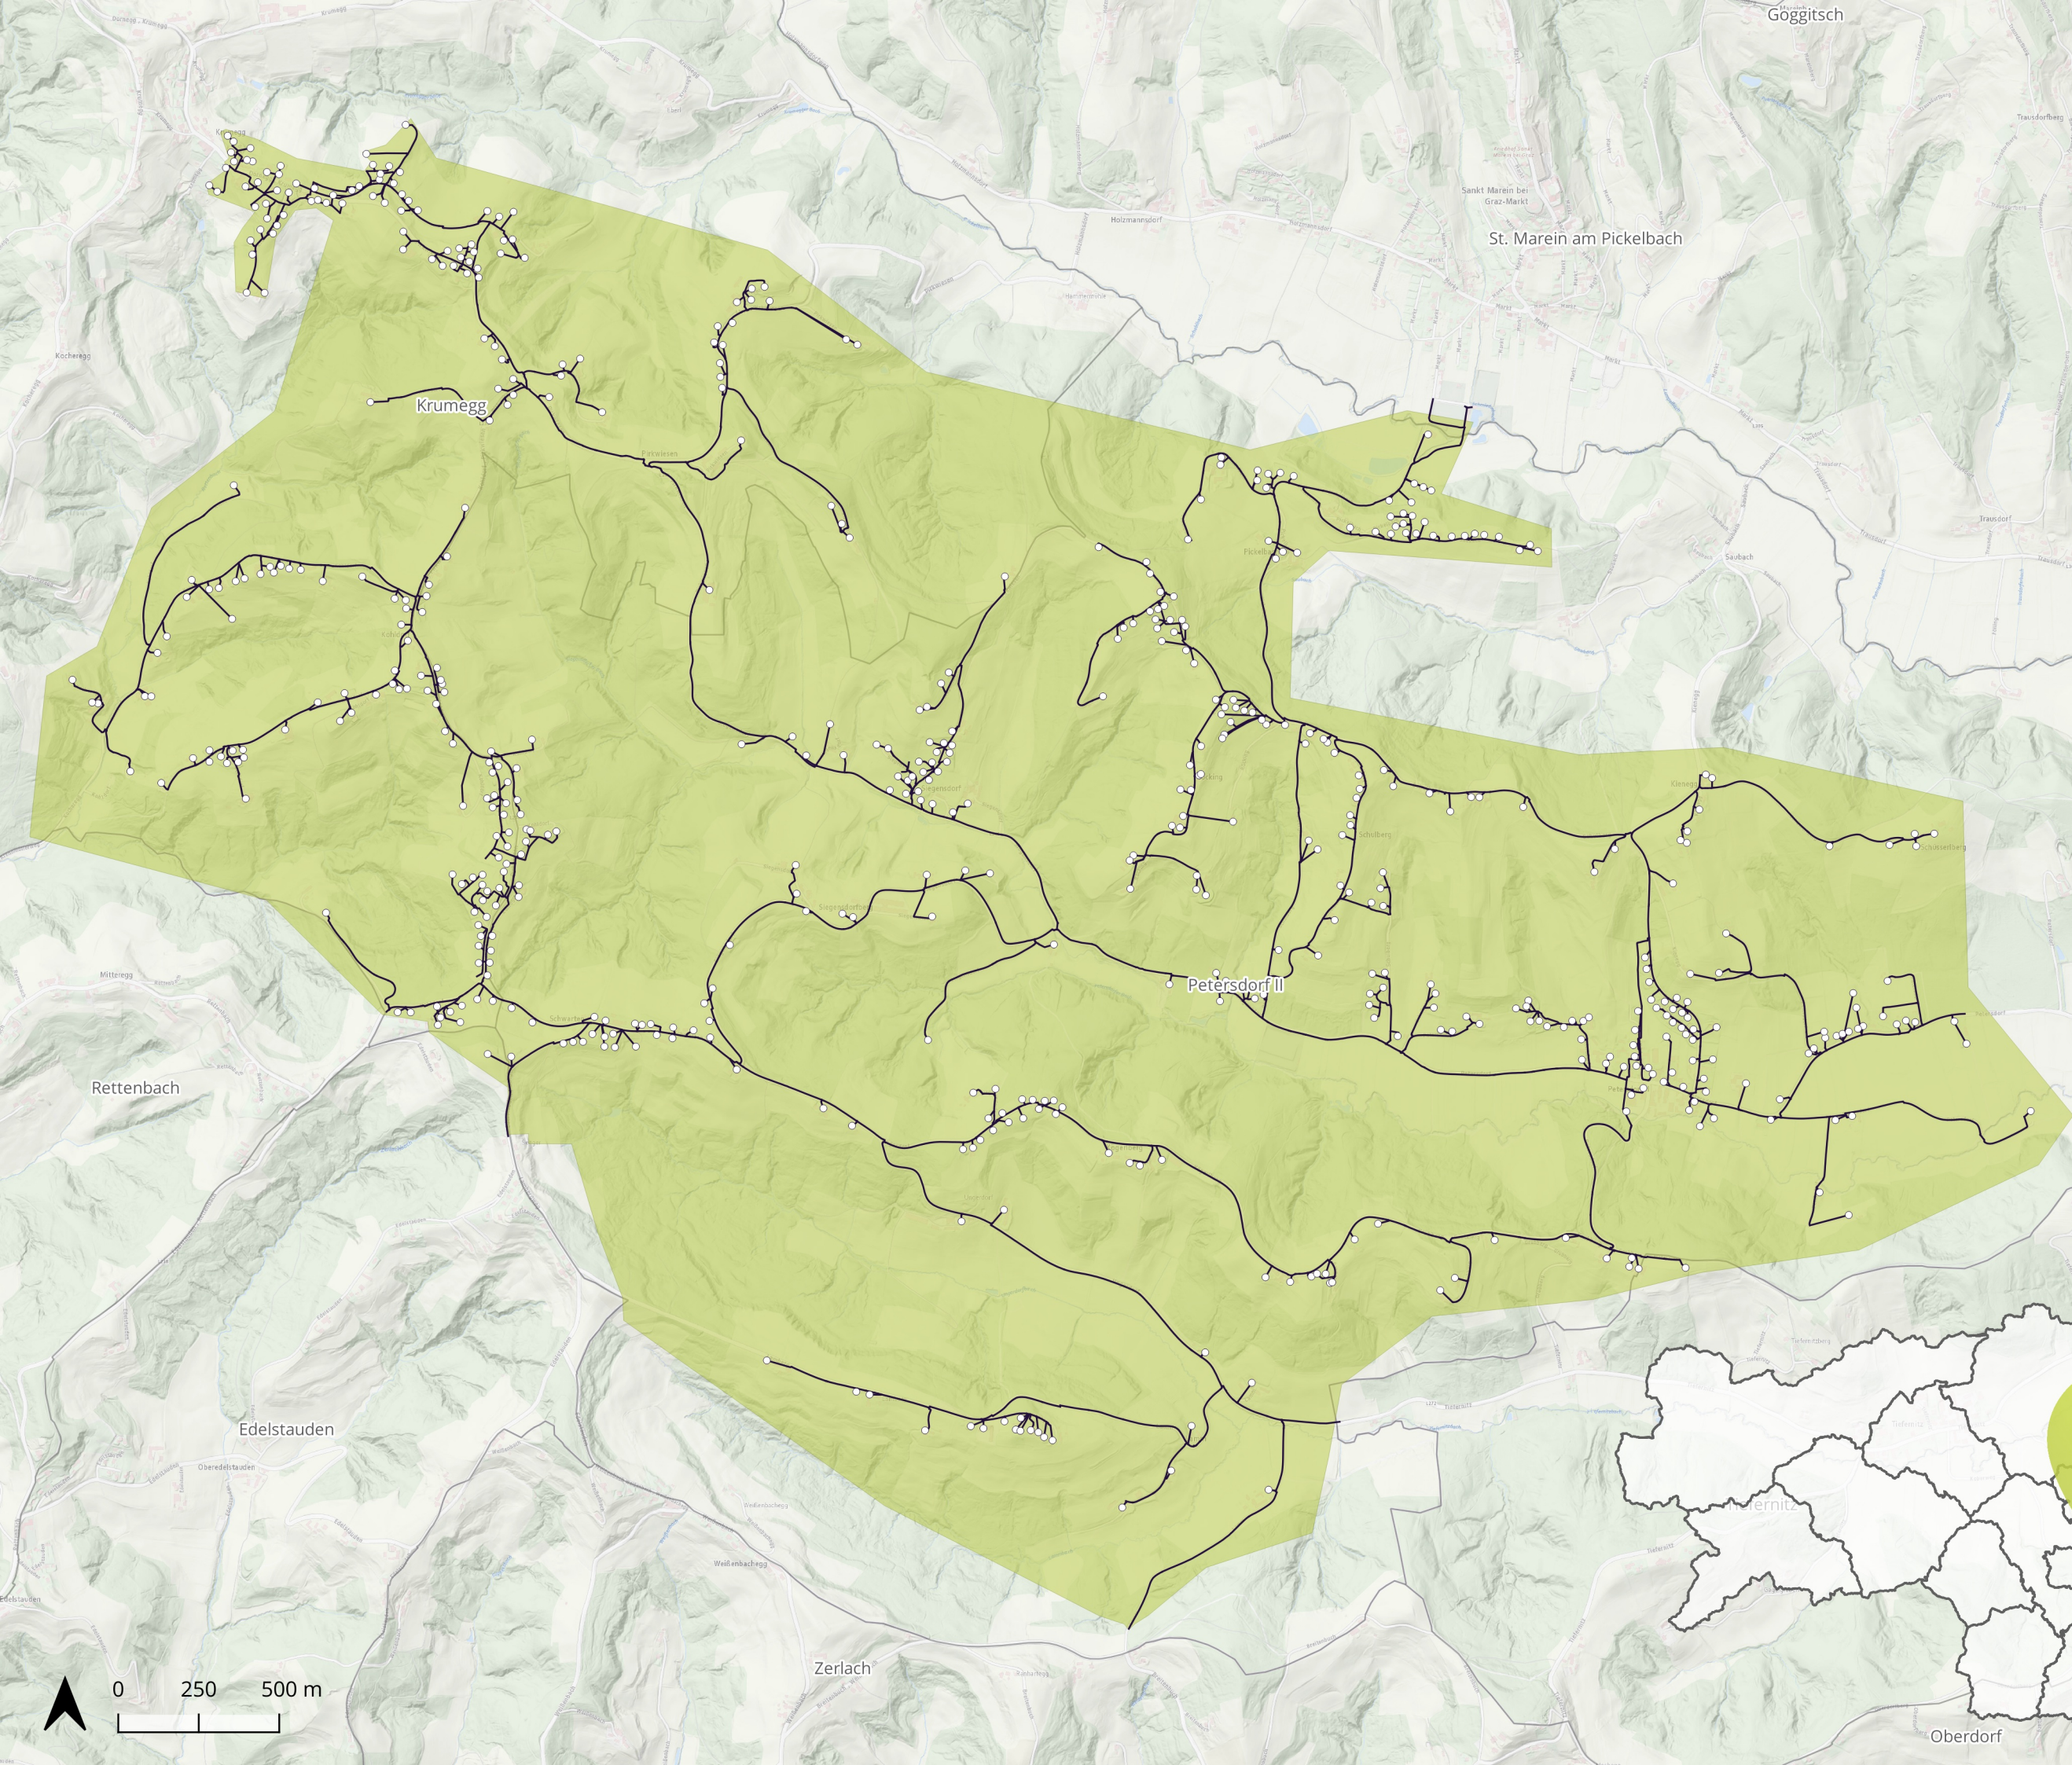

# sbidi

Glasfaser vernetzt  
mit der Zukunft

## Ausbaugesbiet **St. Marein bei Graz Süd & Krumegg**

- Gebäude
- Trasse
- Ausbaucuster
- Katastralgemeindegrenze

Koordinatensystem  
WGS 84, EPSG: 3857

Kartenerstellung  
03.01.2024

Datenquellen  
sbidi, basemap