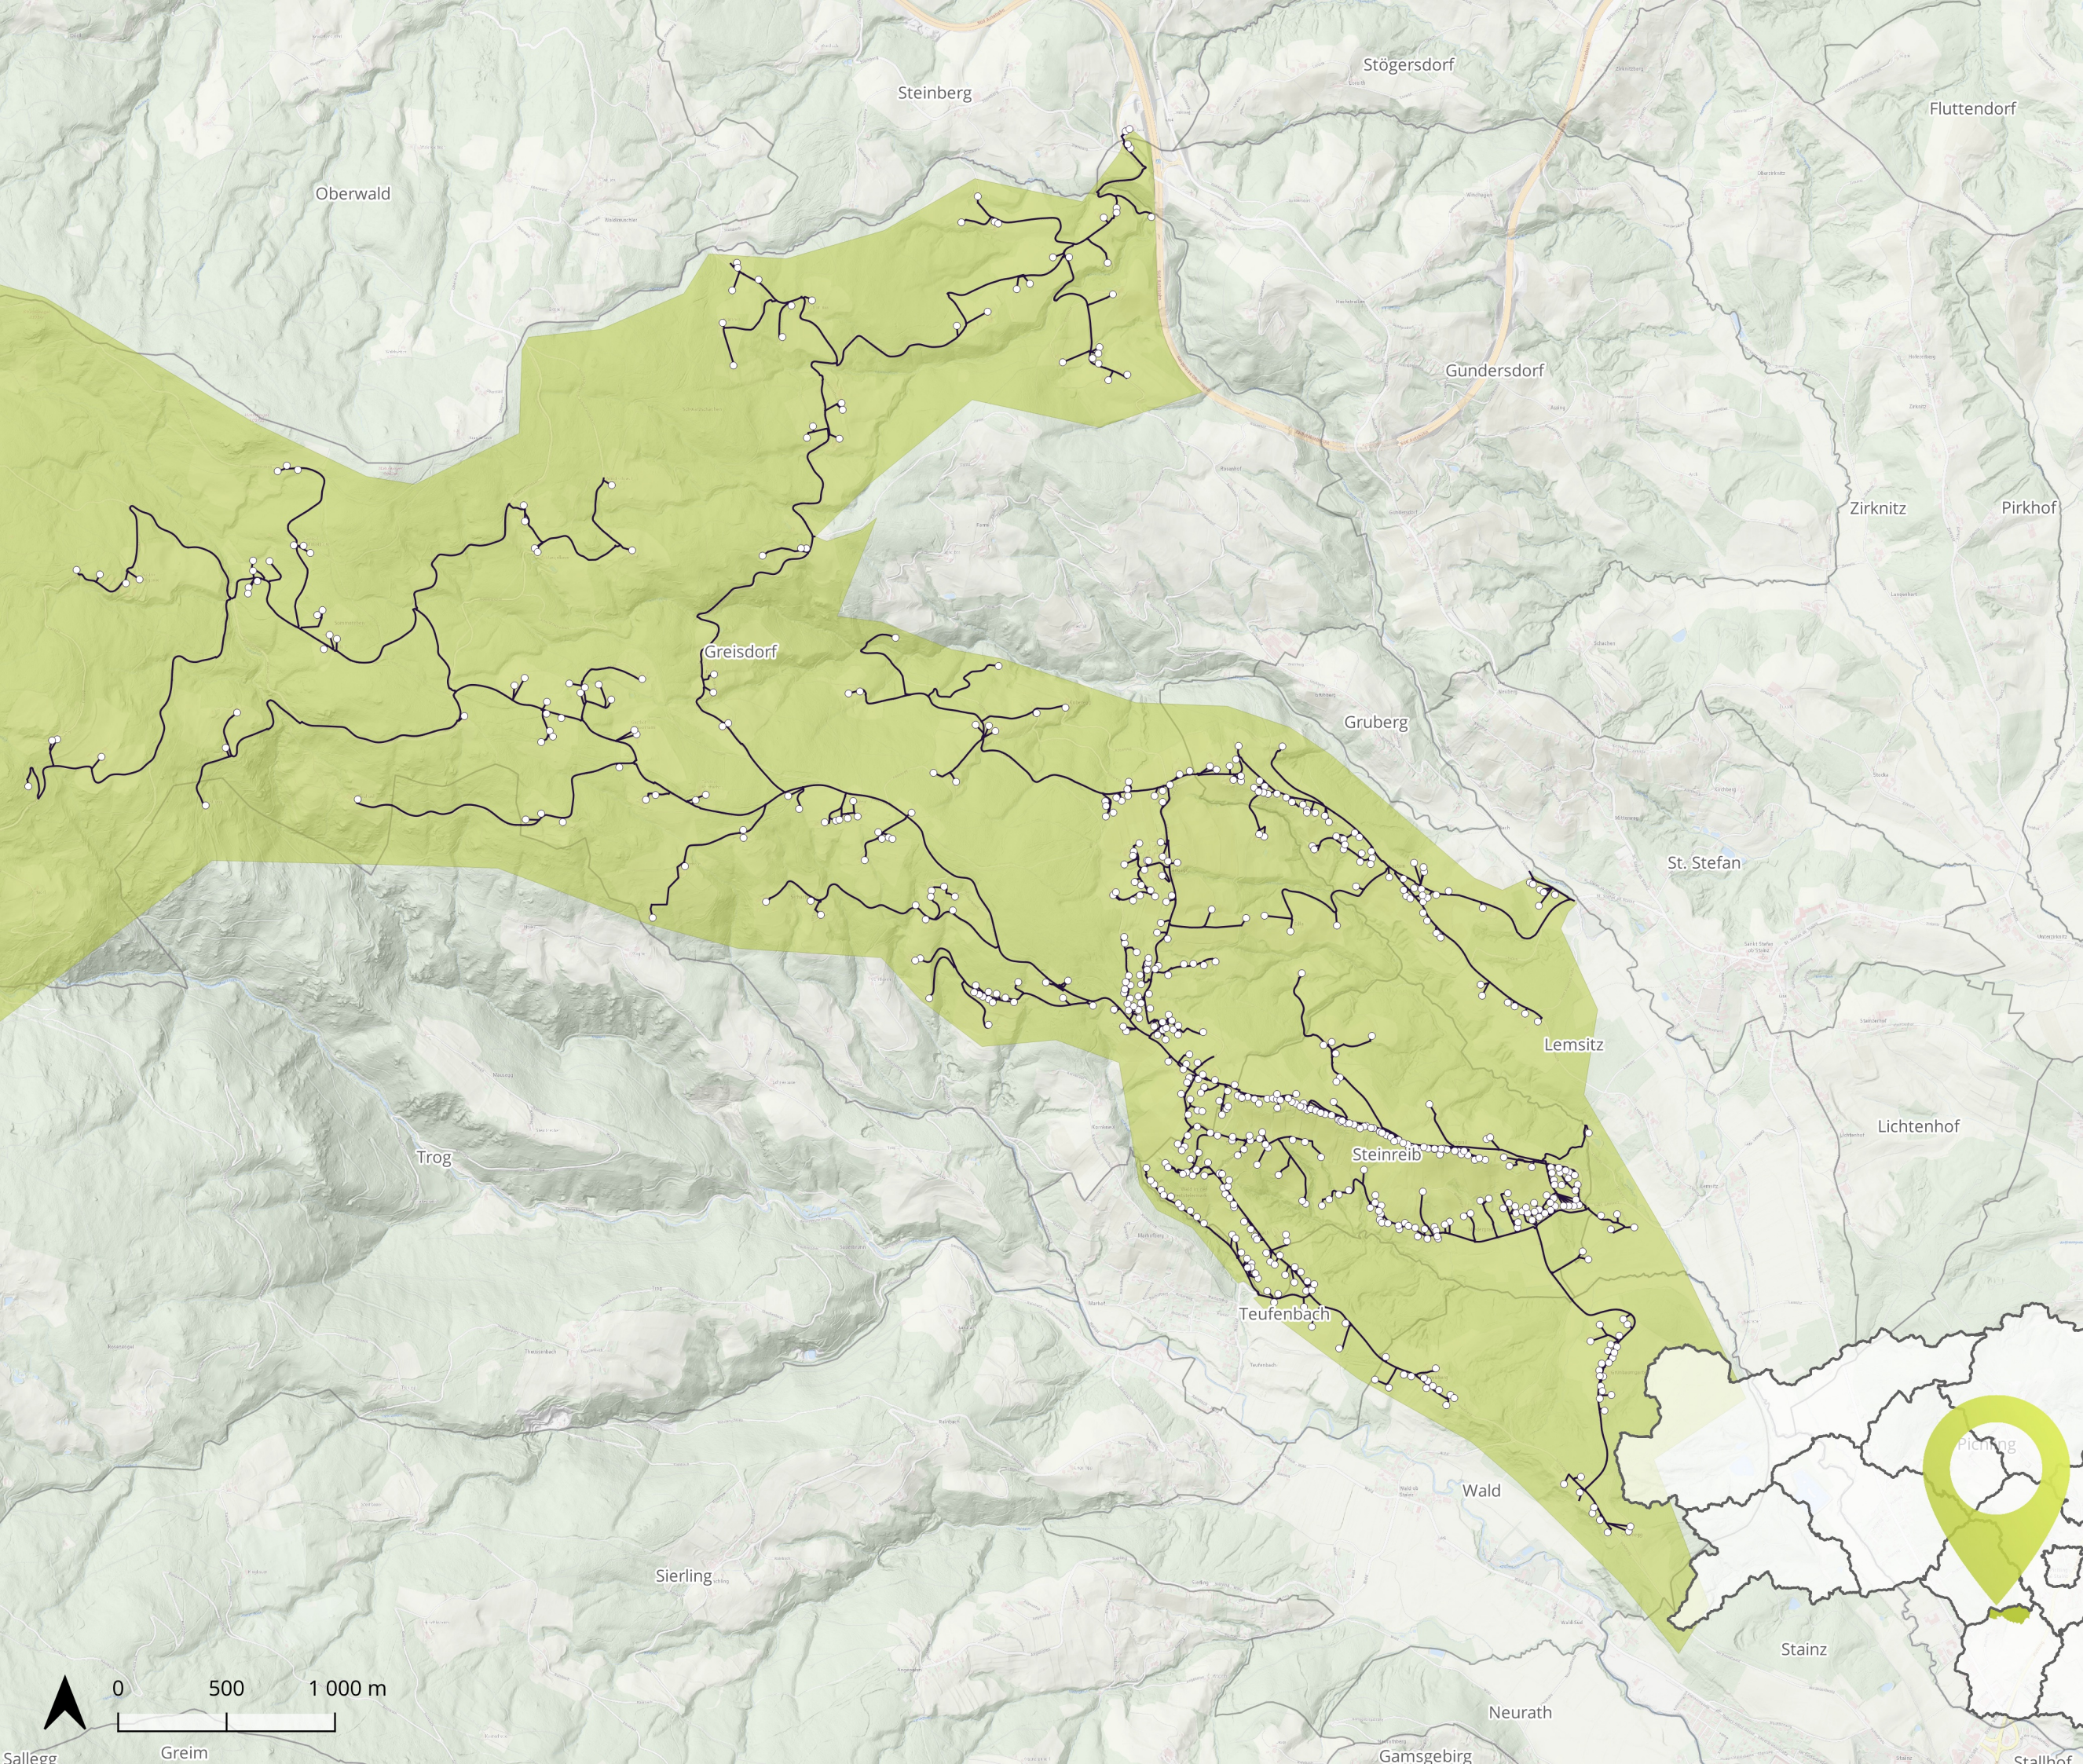

sbidi

Glasfaser vernetzt
mit der Zukunft

Ausbaugesbiet **St. Stefan ob Stainz West**

-  Gebäude
-  Trasse
-  Ausbaucuster
-  Katastralgemeindengrenze

Koordinatensystem
WGS 84, EPSG: 3857

Kartenerstellung
03.01.2024

Datenquellen
sbidi, basemap