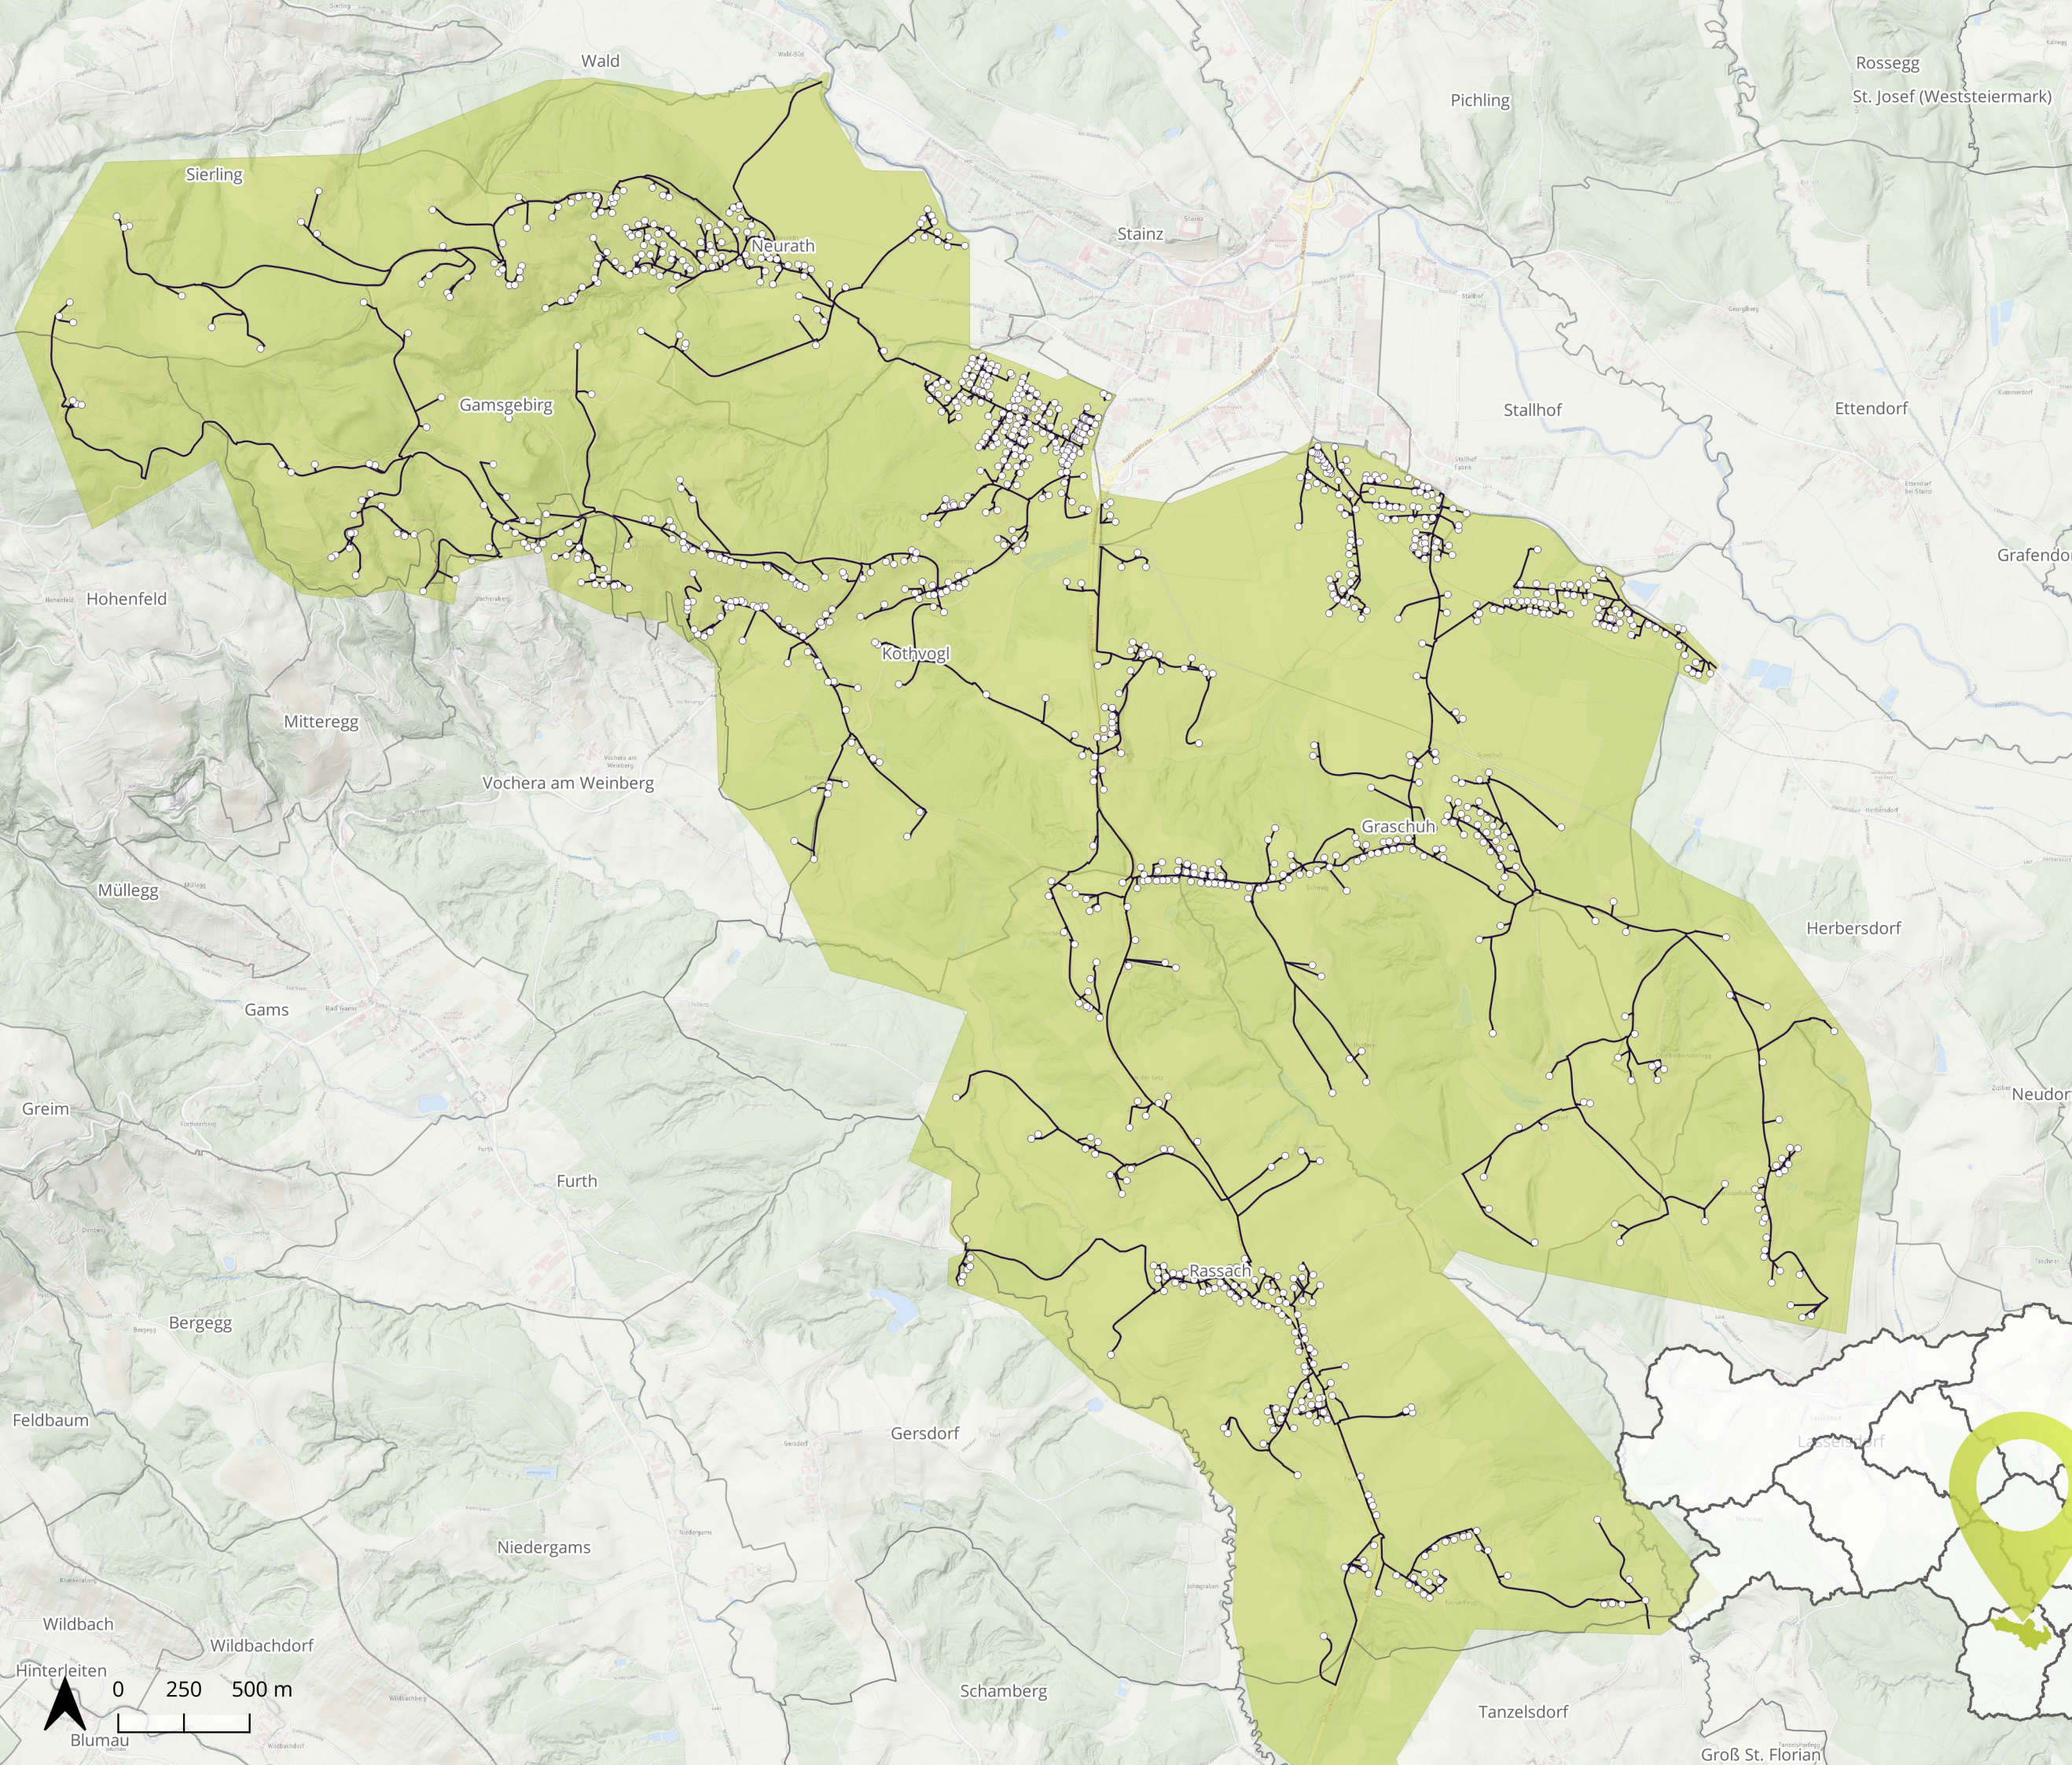

Glasfaser vernetzt
mit der Zukunft

Ausbaugesbiet
**Stainz Süd West
Kothvogel**

- Gebäude
- Trasse
- Ausbaucuster
- Katastralgemeindegrenze

Koordinatensystem
WGS 84, EPSG: 3857

Kartenerstellung
03.01.2024

Datenquellen
sbidi, basemap