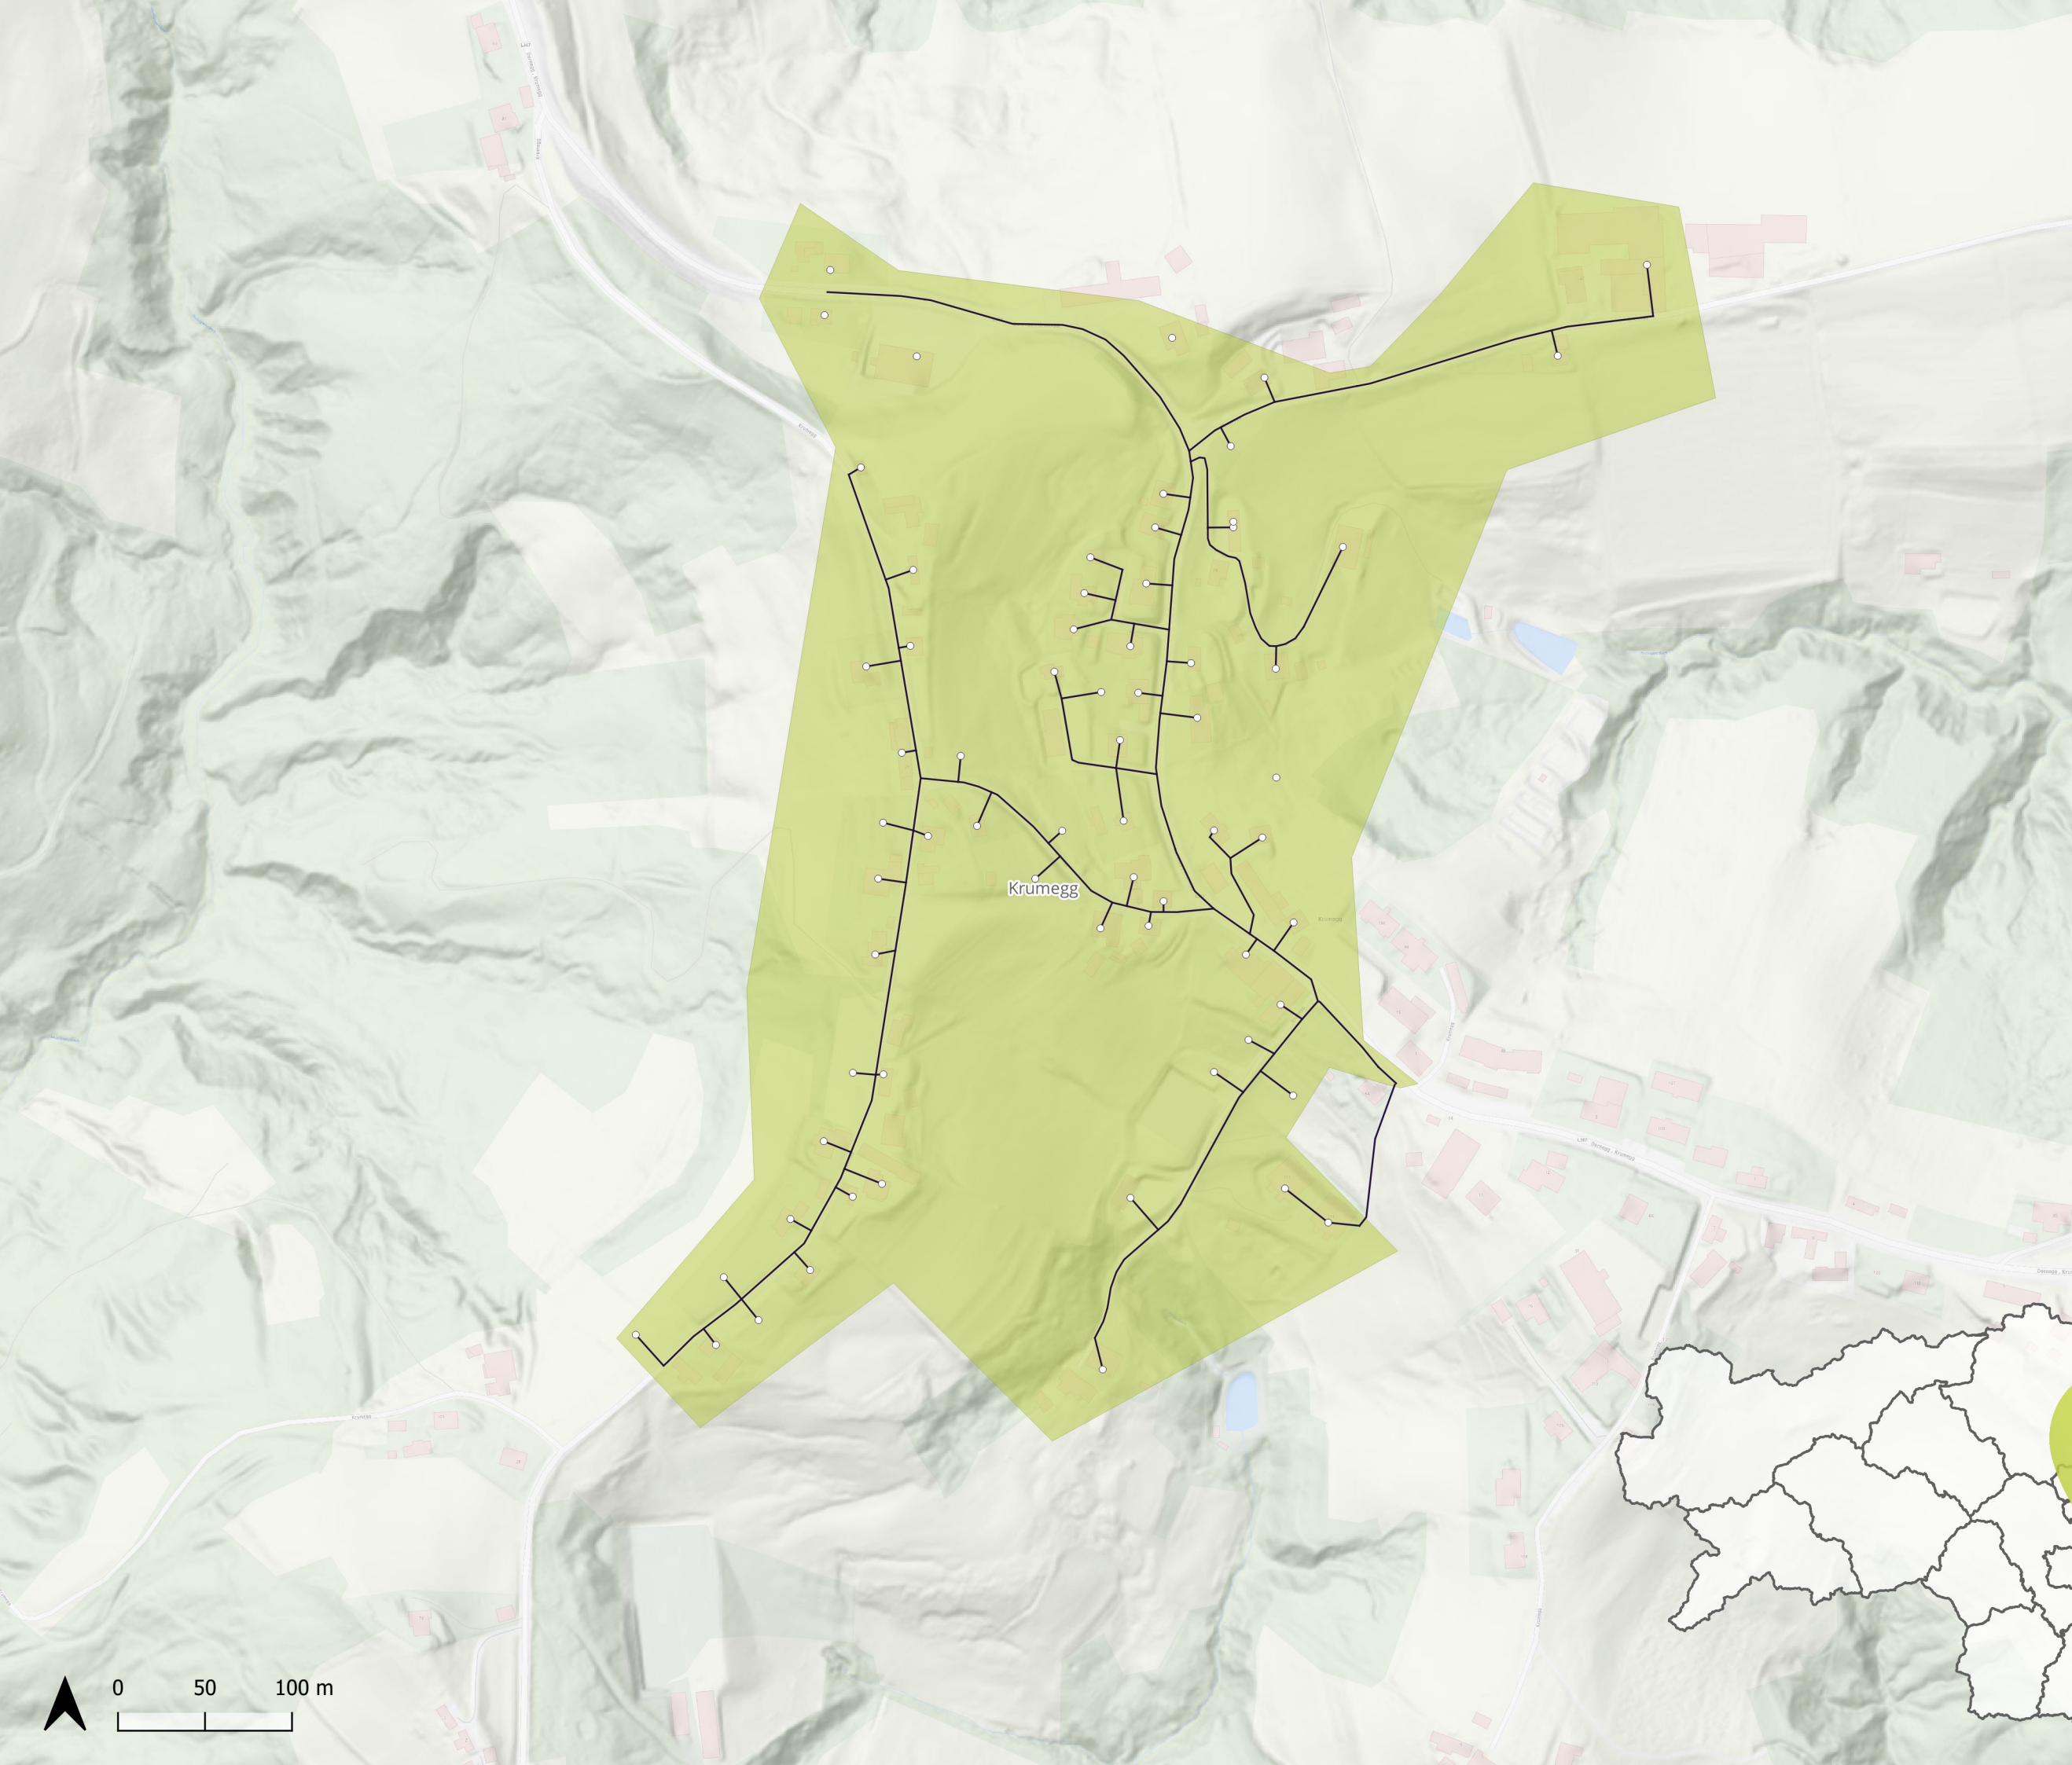

Glasfaser vernetzt
mit der Zukunft

Ausbaugesbiet
**St. Marein bei
Graz Krumegg**

-  Gebäude
-  Trasse
-  Ausbaucuster
-  Katastralgemeindegrenze

Krumegg

Koordinatensystem
WGS 84, EPSG: 3857

Kartenerstellung
08.02.2024

Datenquellen
sbidi, basemap