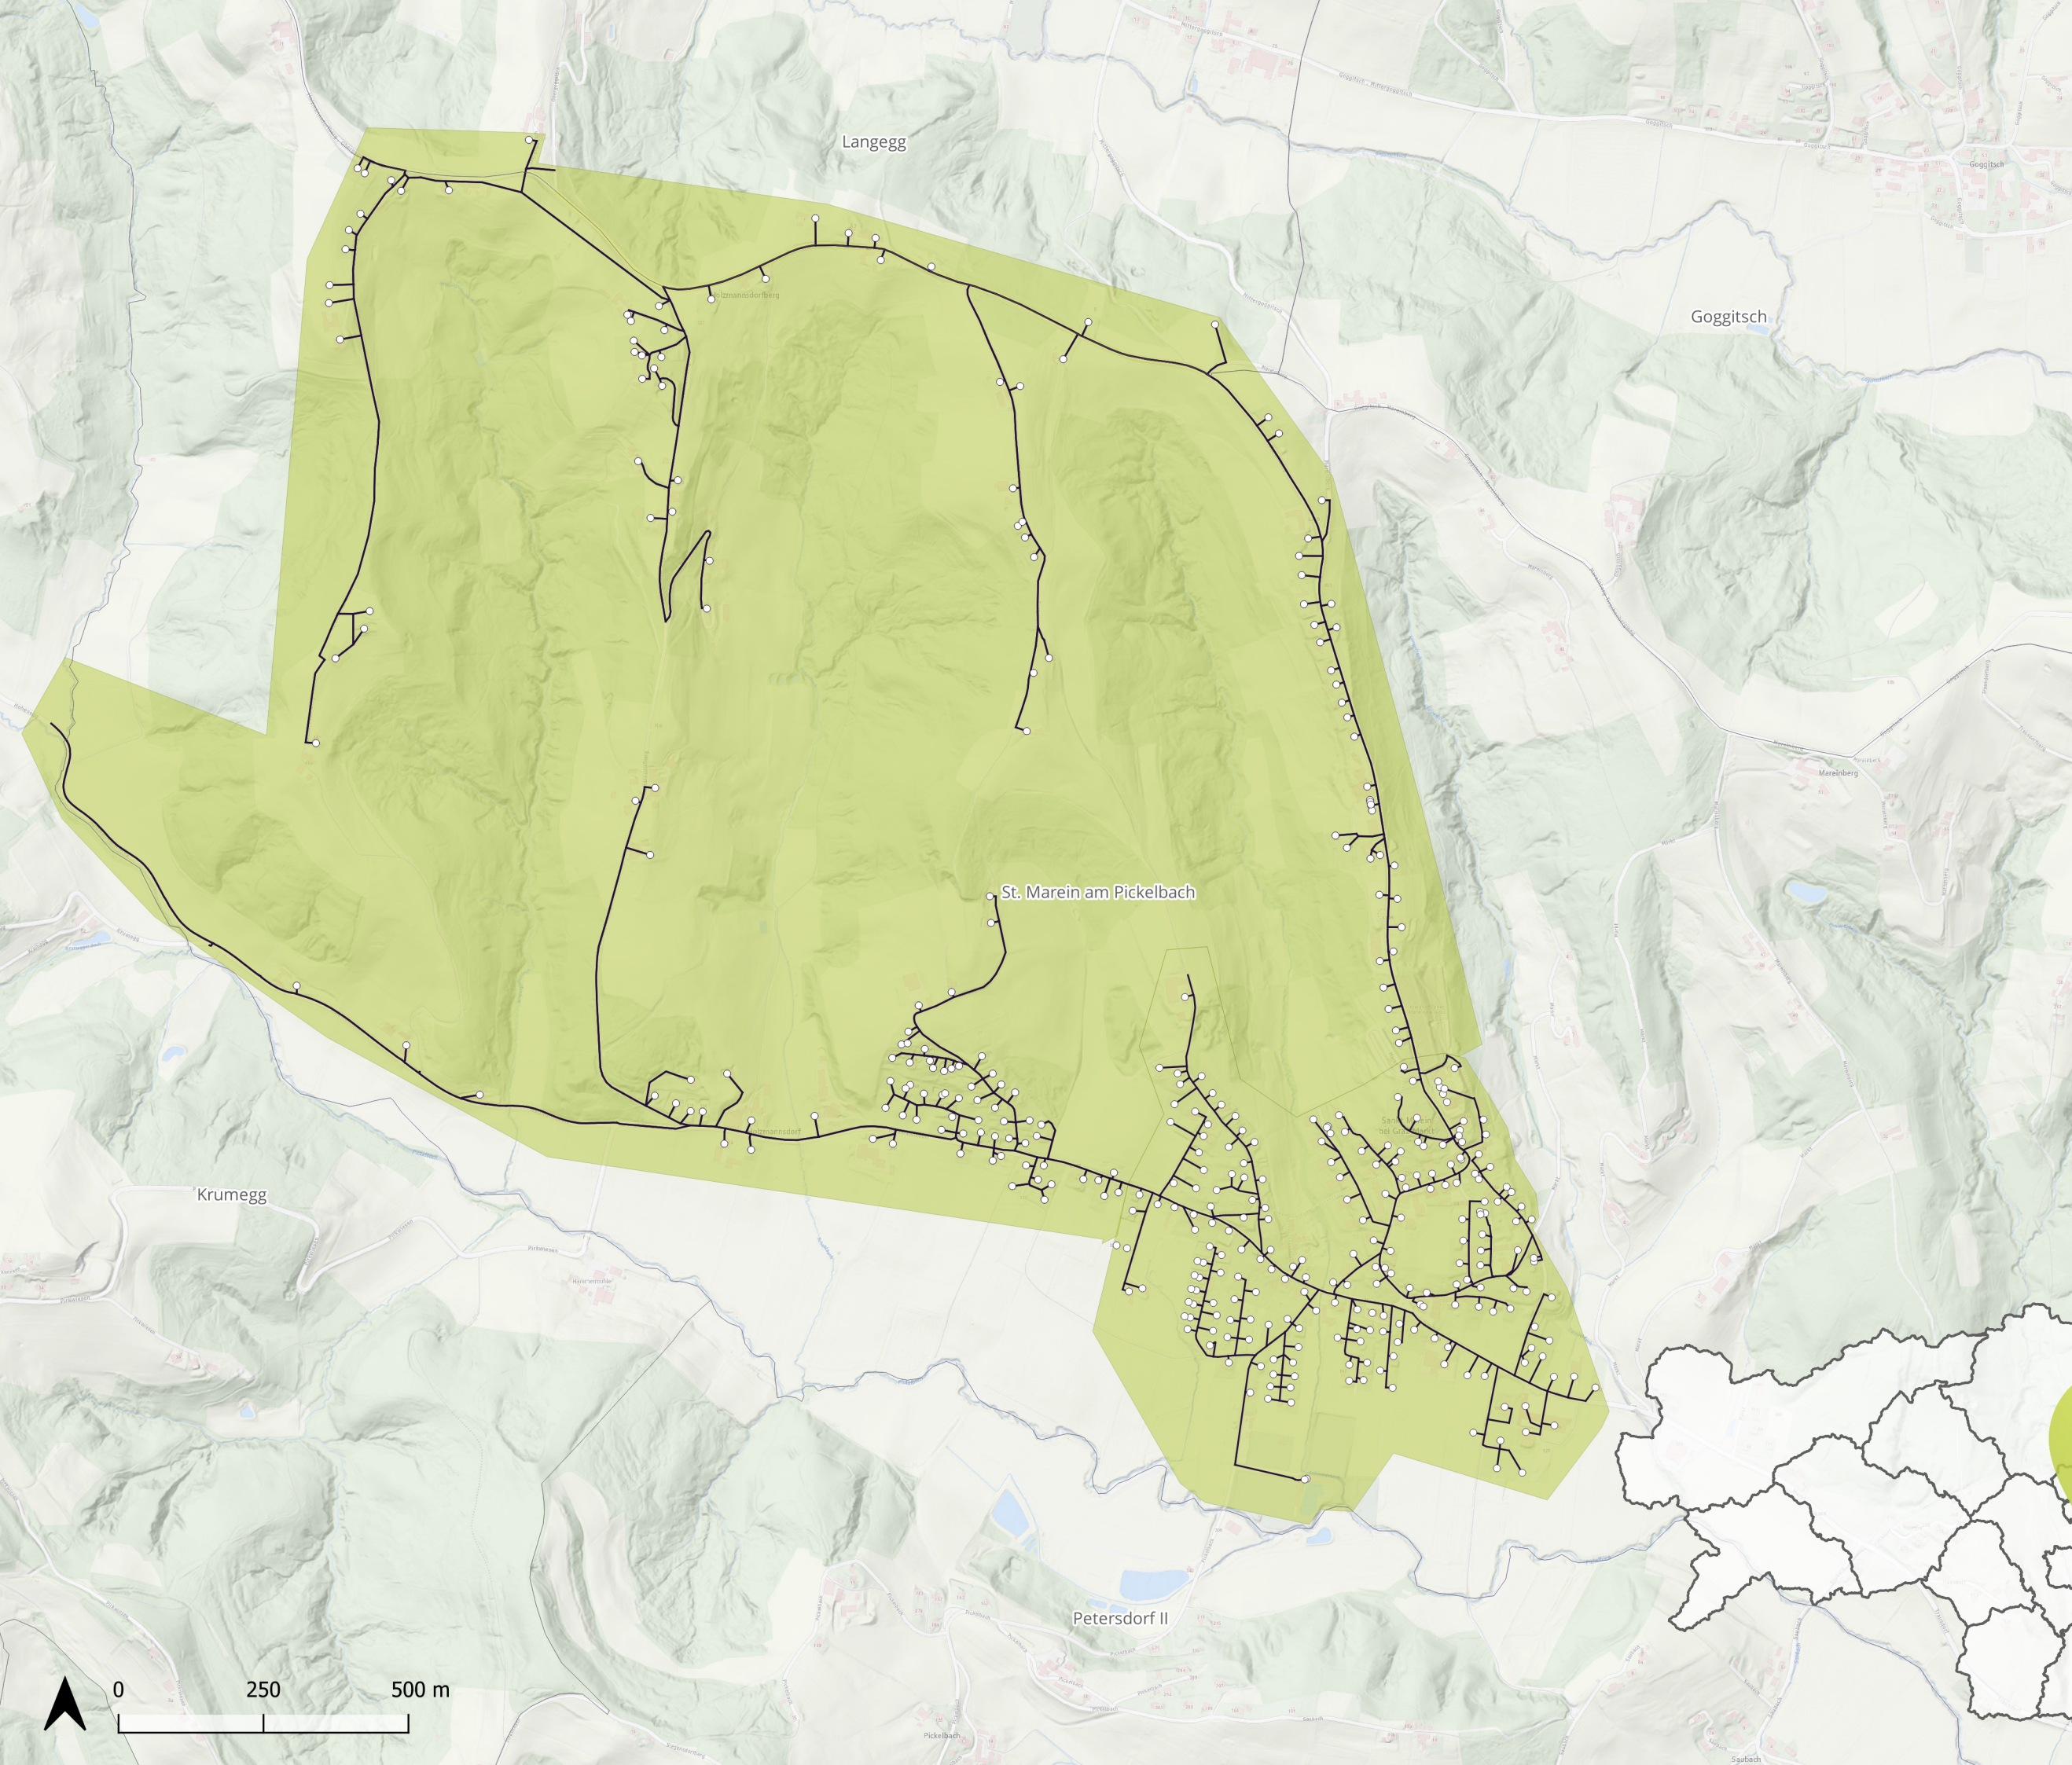

Glasfaser vernetzt
mit der Zukunft

Ausbaugesbiet
**St. Marein bei
Graz Ortskern &
Erweiterung**

-  Gebäude
-  Trasse
-  Ausbaucuster
-  Katastralgemeindegrenze

Koordinatensystem
WGS 84, EPSG: 3857

Kartenerstellung
04.03.2024

Datenquellen
sbidi, basemap