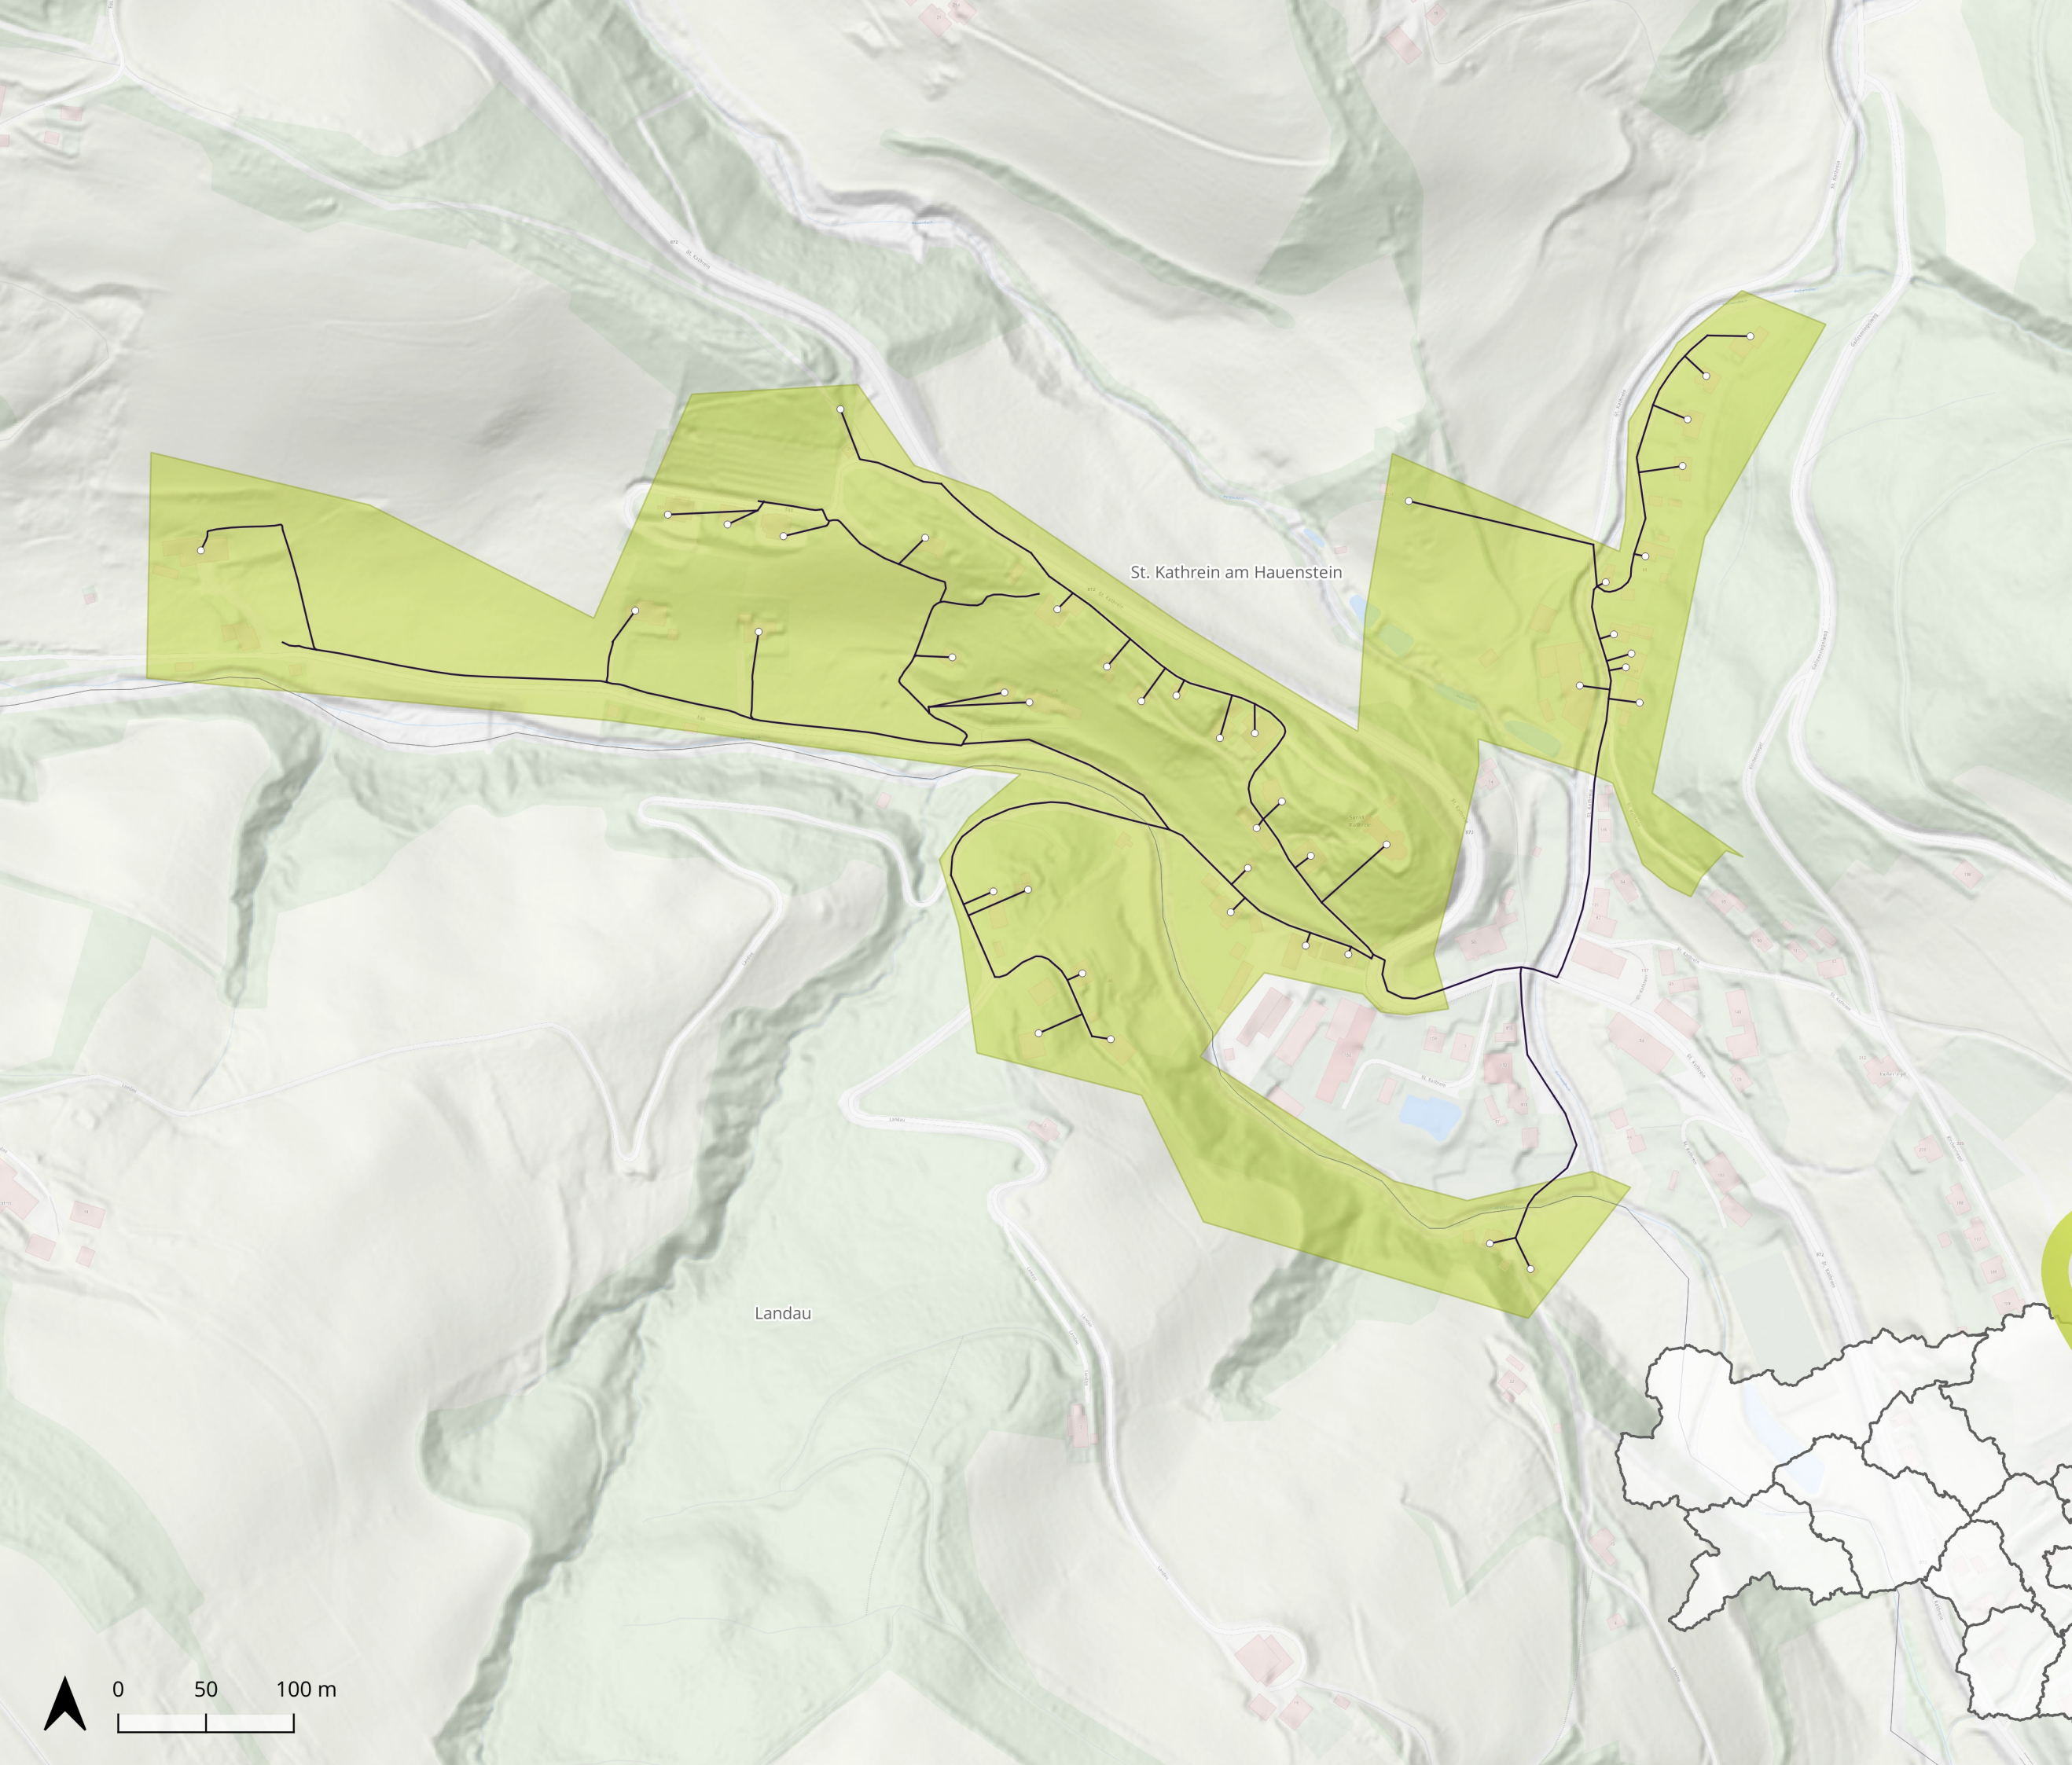

Glasfaser vernetzt
mit der Zukunft

Ausbaugesamt
**St. Kathrein am
Hauenstein
Erweiterung**

- Gebäude
- Trasse
- Ausbacluster
- Katastralgemeindegrenze

Koordinatensystem
WGS 84, EPSG: 3857

Kartenerstellung
17.04.2024

Datenquellen
sbidi, basemap