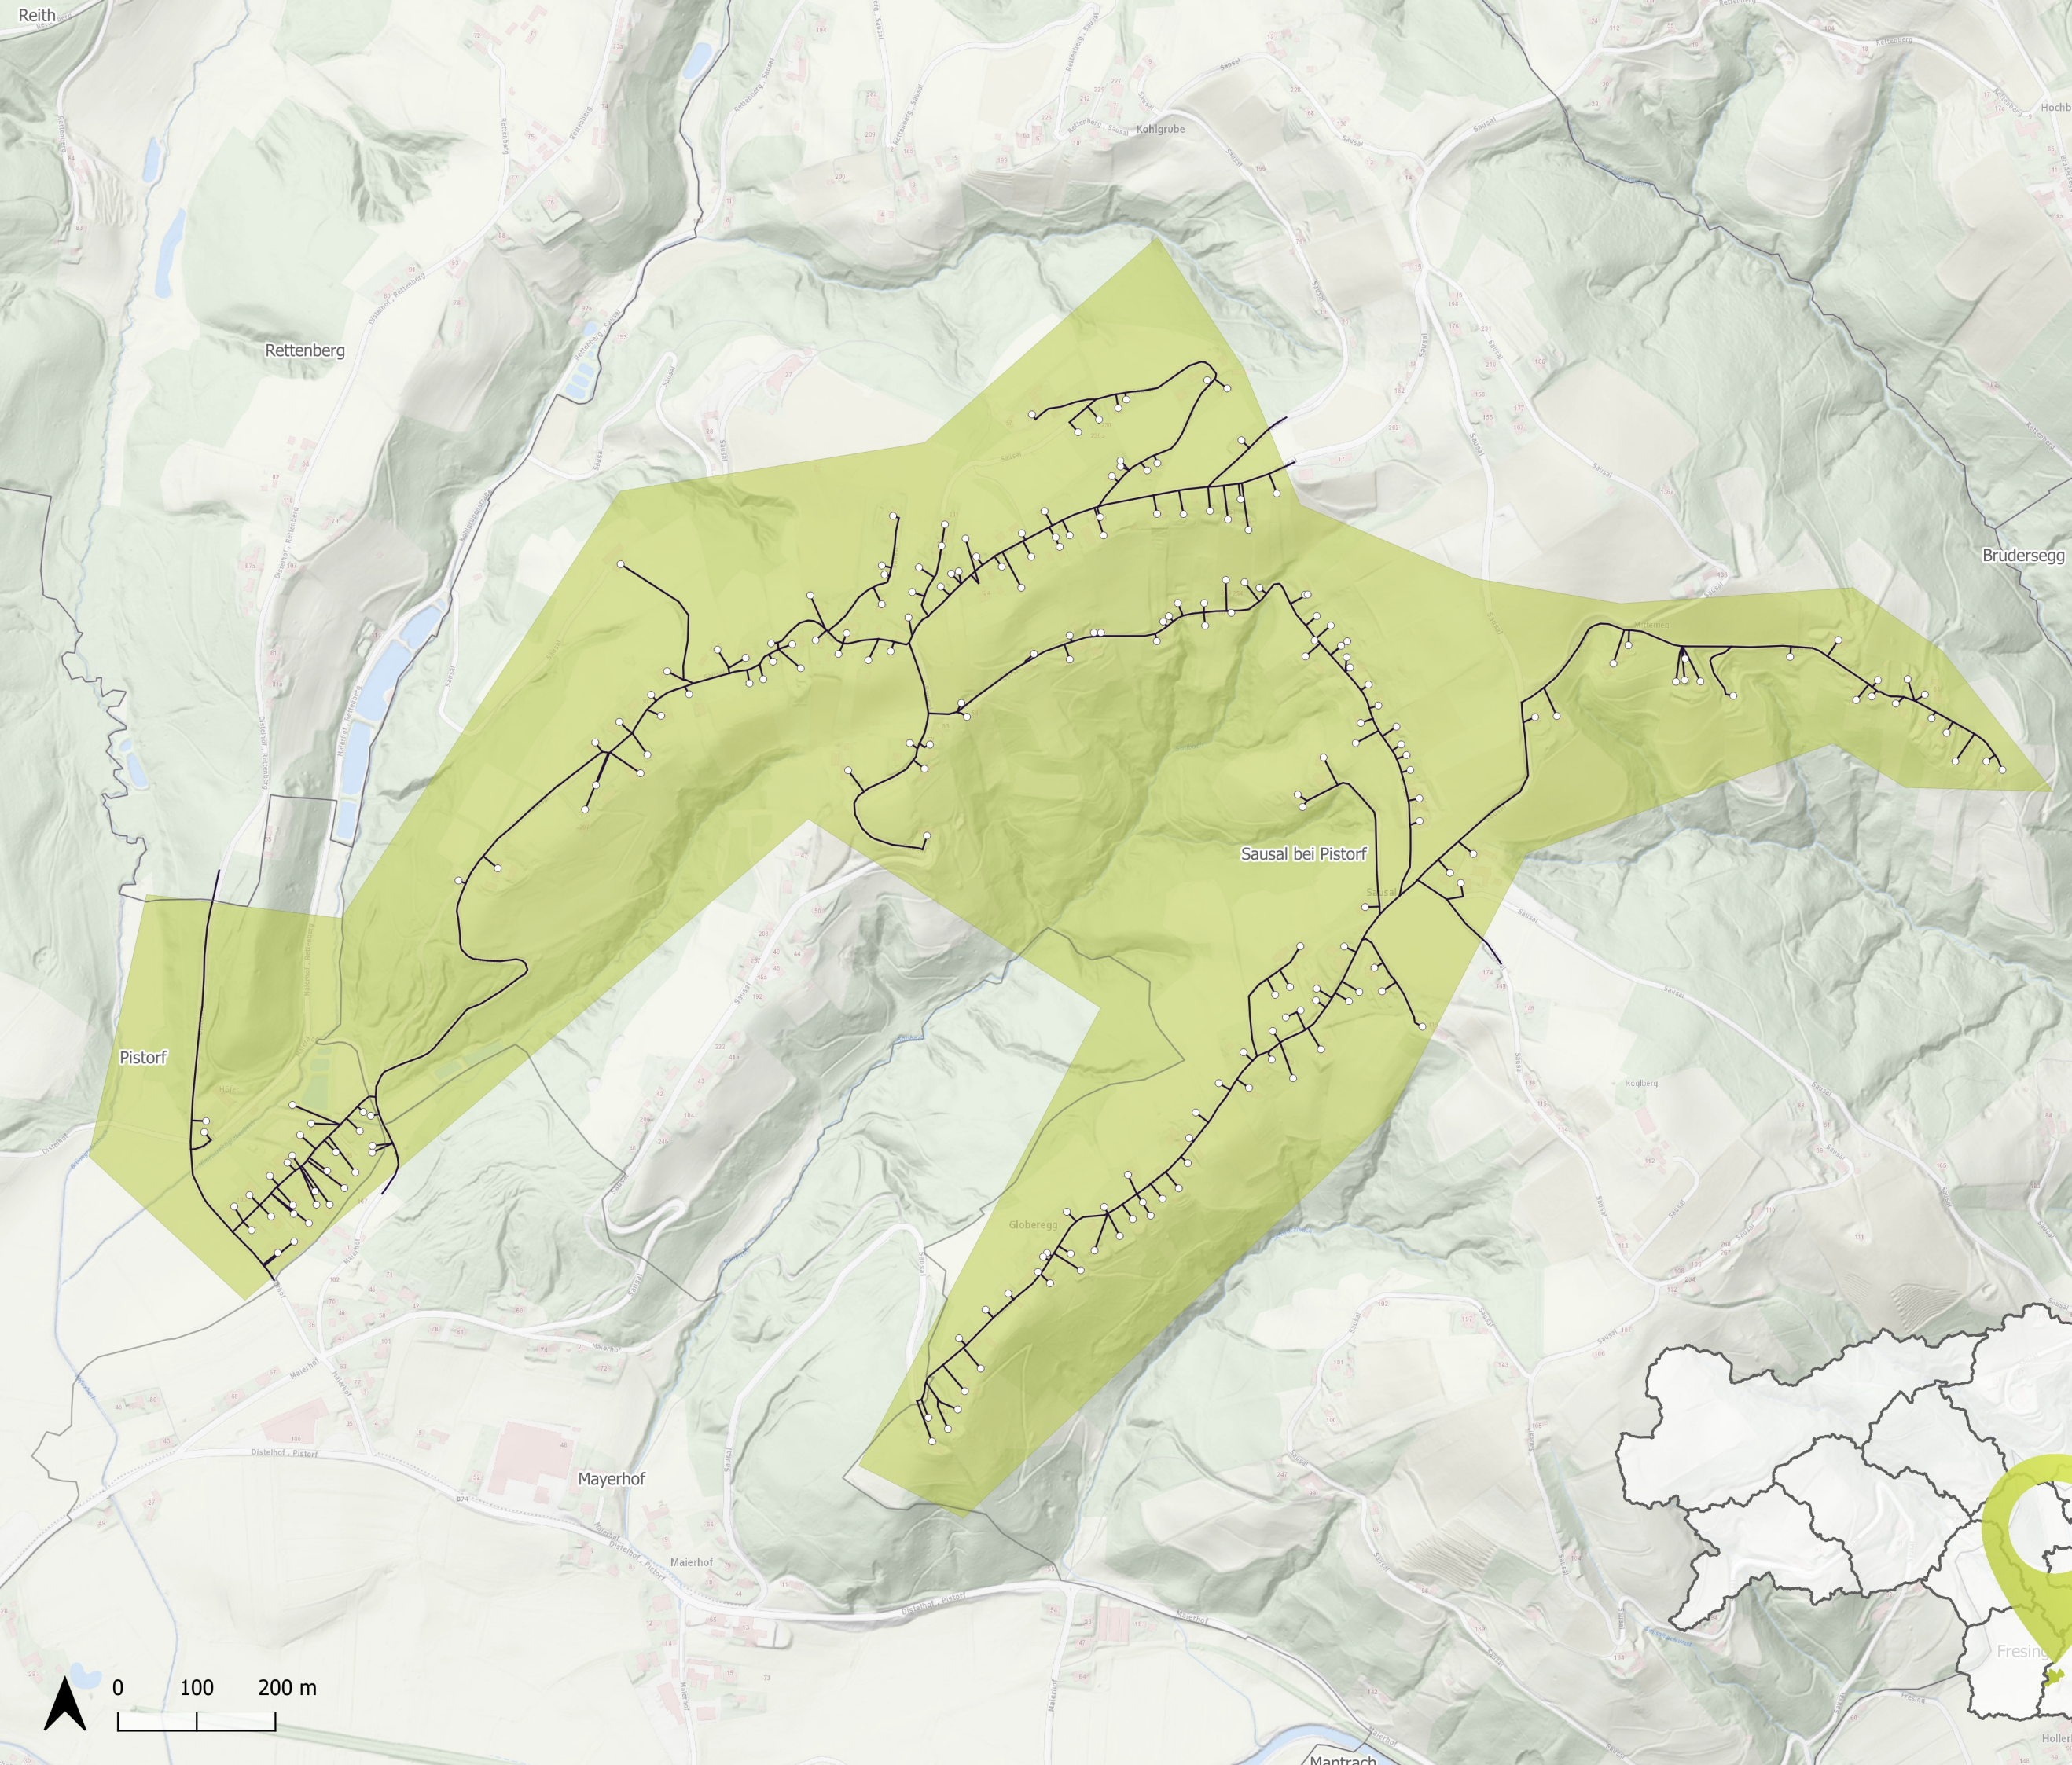

Glasfaser vernetzt
mit der Zukunft

Ausbaugesbiet **Gleinstätten Ost**

-  Gebäude
-  Trasse
-  Ausbaucuster
-  Katastralgemeindengrenze

Koordinatensystem
WGS 84, EPSG: 3857

Kartenerstellung
20.08.2024

Datenquellen
sbidi, basemap