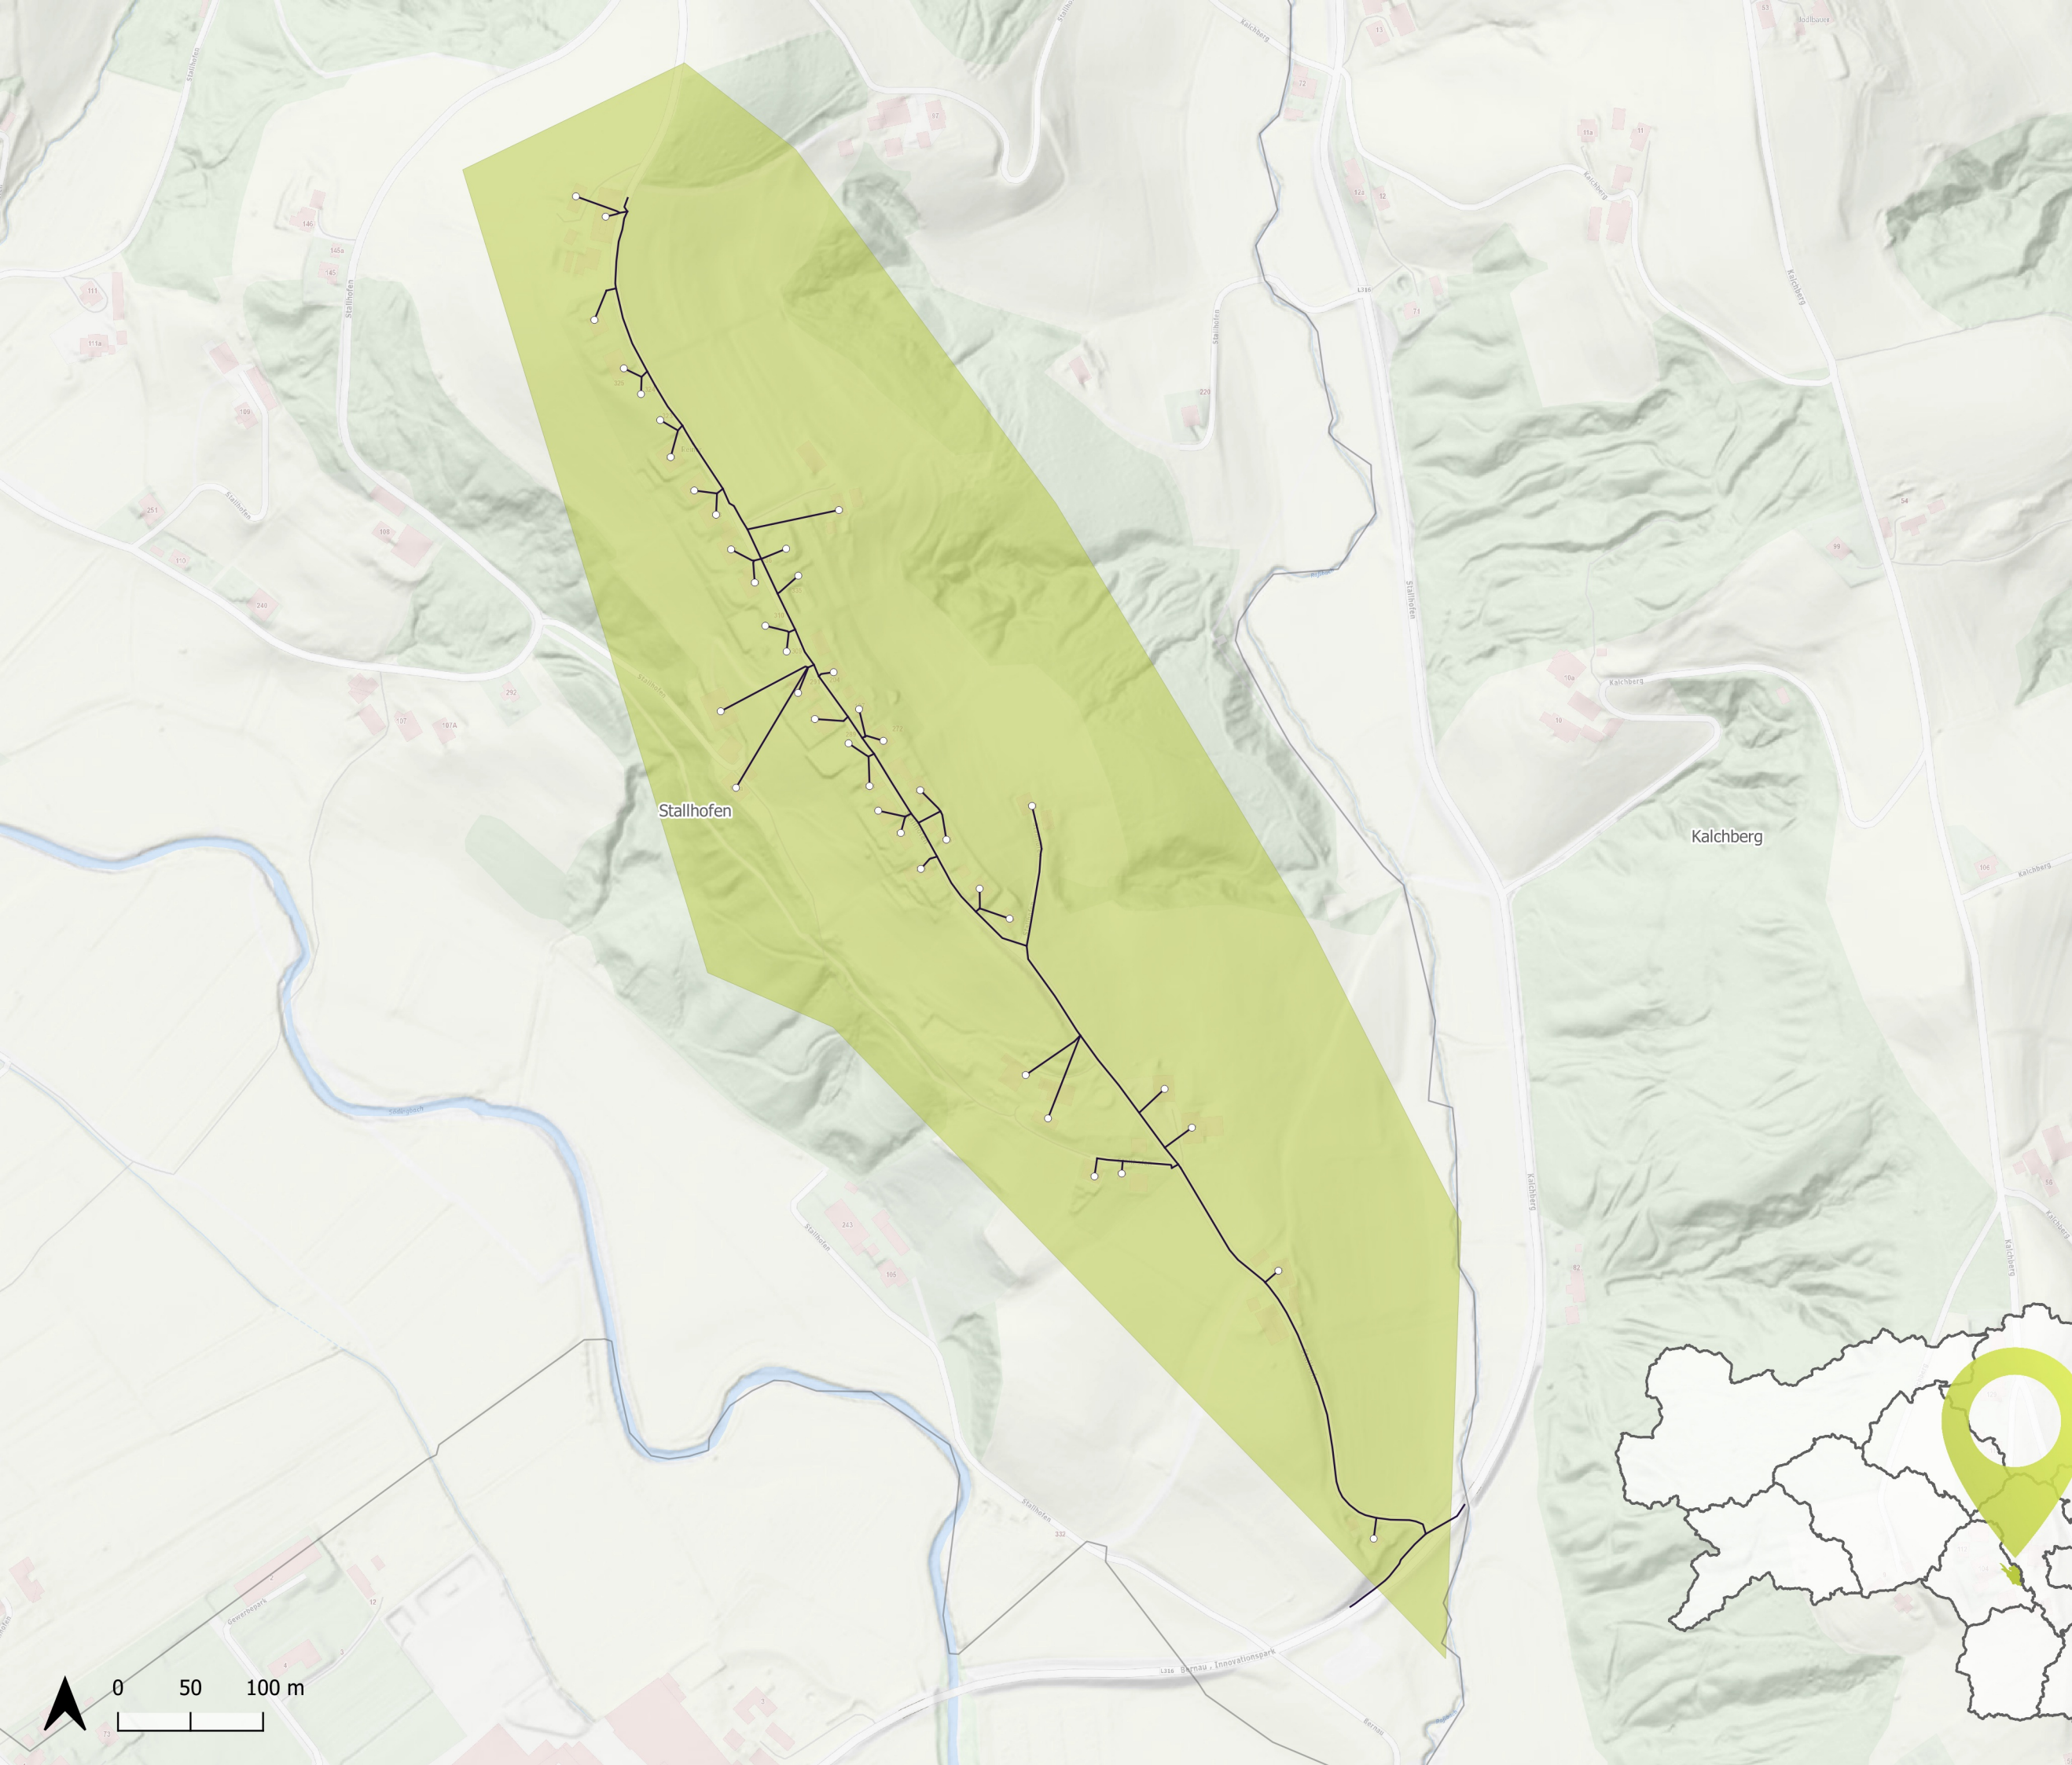

Glasfaser vernetzt
mit der Zukunft

Ausbaugesbiet **Stallhofen** **Sonnegg**

-  Gebäude
-  Trasse
-  Ausbaucuster
-  Katastralgemeindegrenze

Koordinatensystem
WGS 84, EPSG: 3857

Kartenerstellung
20.08.2024

Datenquellen
sbidi, basemap