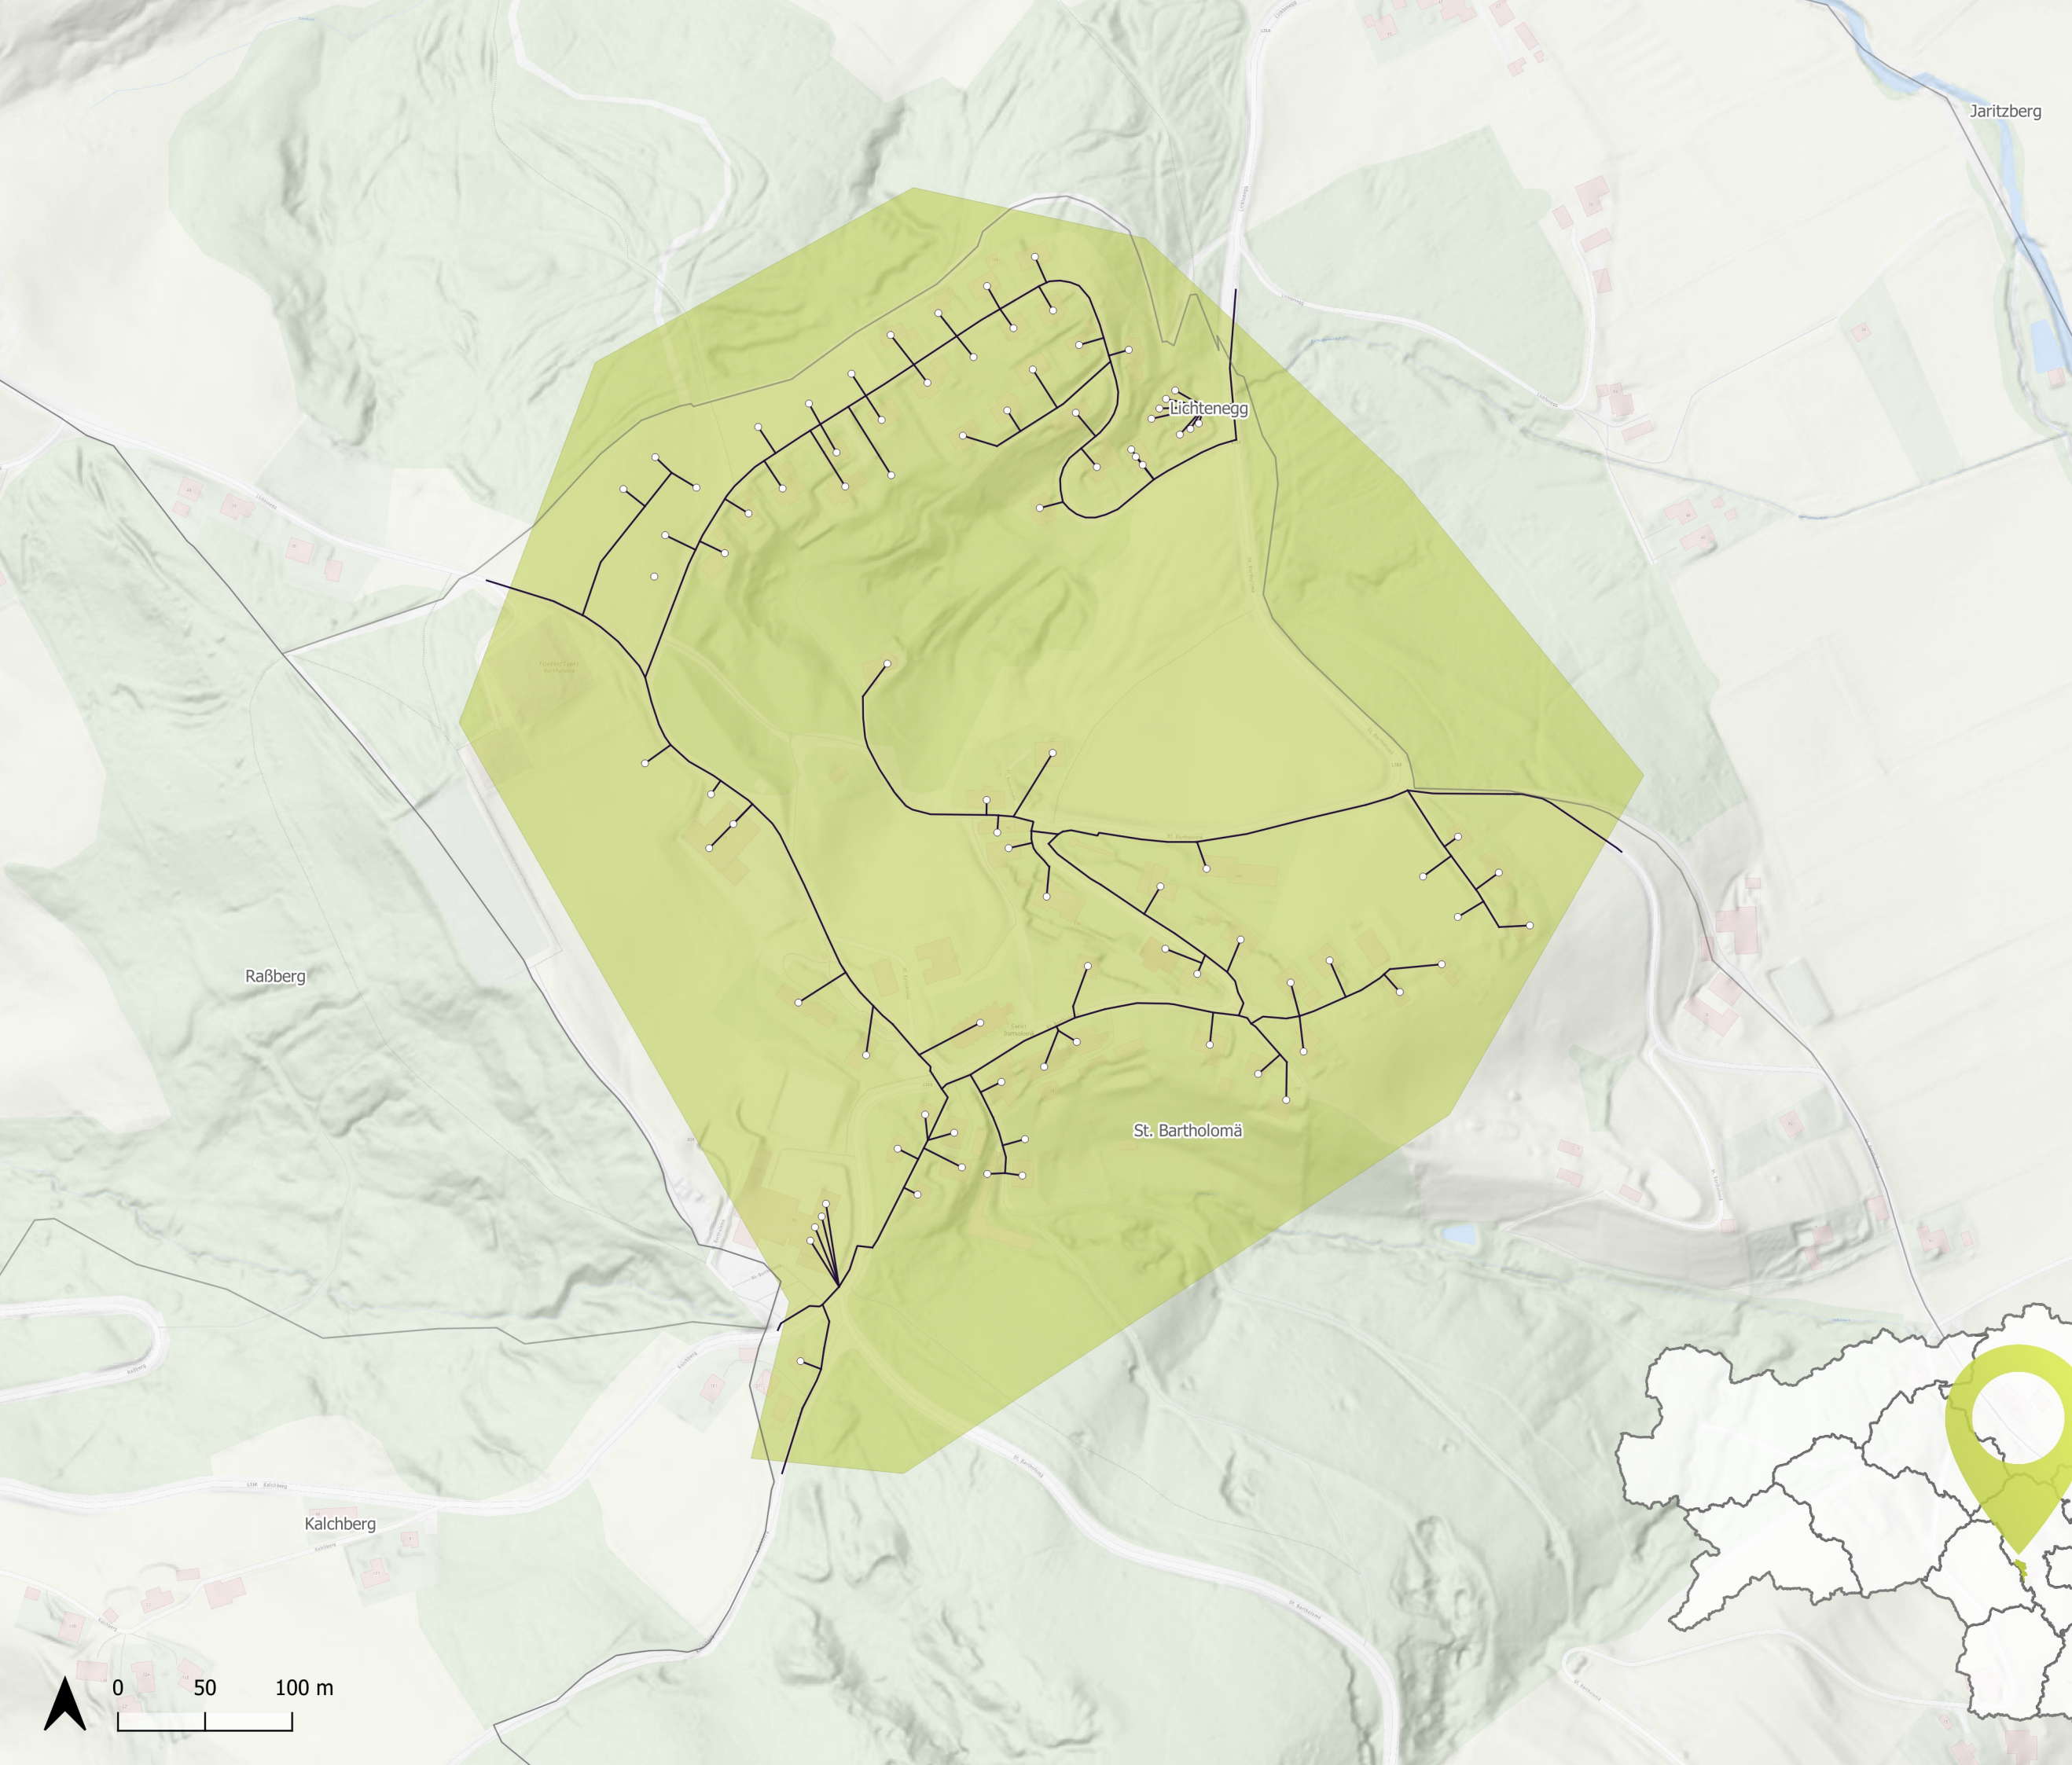

Glasfaser vernetzt
mit der Zukunft

Ausbaugesbiet
**St. Bartholomä -
Ortskern**

- Gebäude
- Trasse
- Ausbacluster
- Katastralgemeindegrenze

Koordinatensystem
WGS 84, EPSG: 3857

Kartenerstellung
21.08.2024

Datenquellen
sbidi, basemap