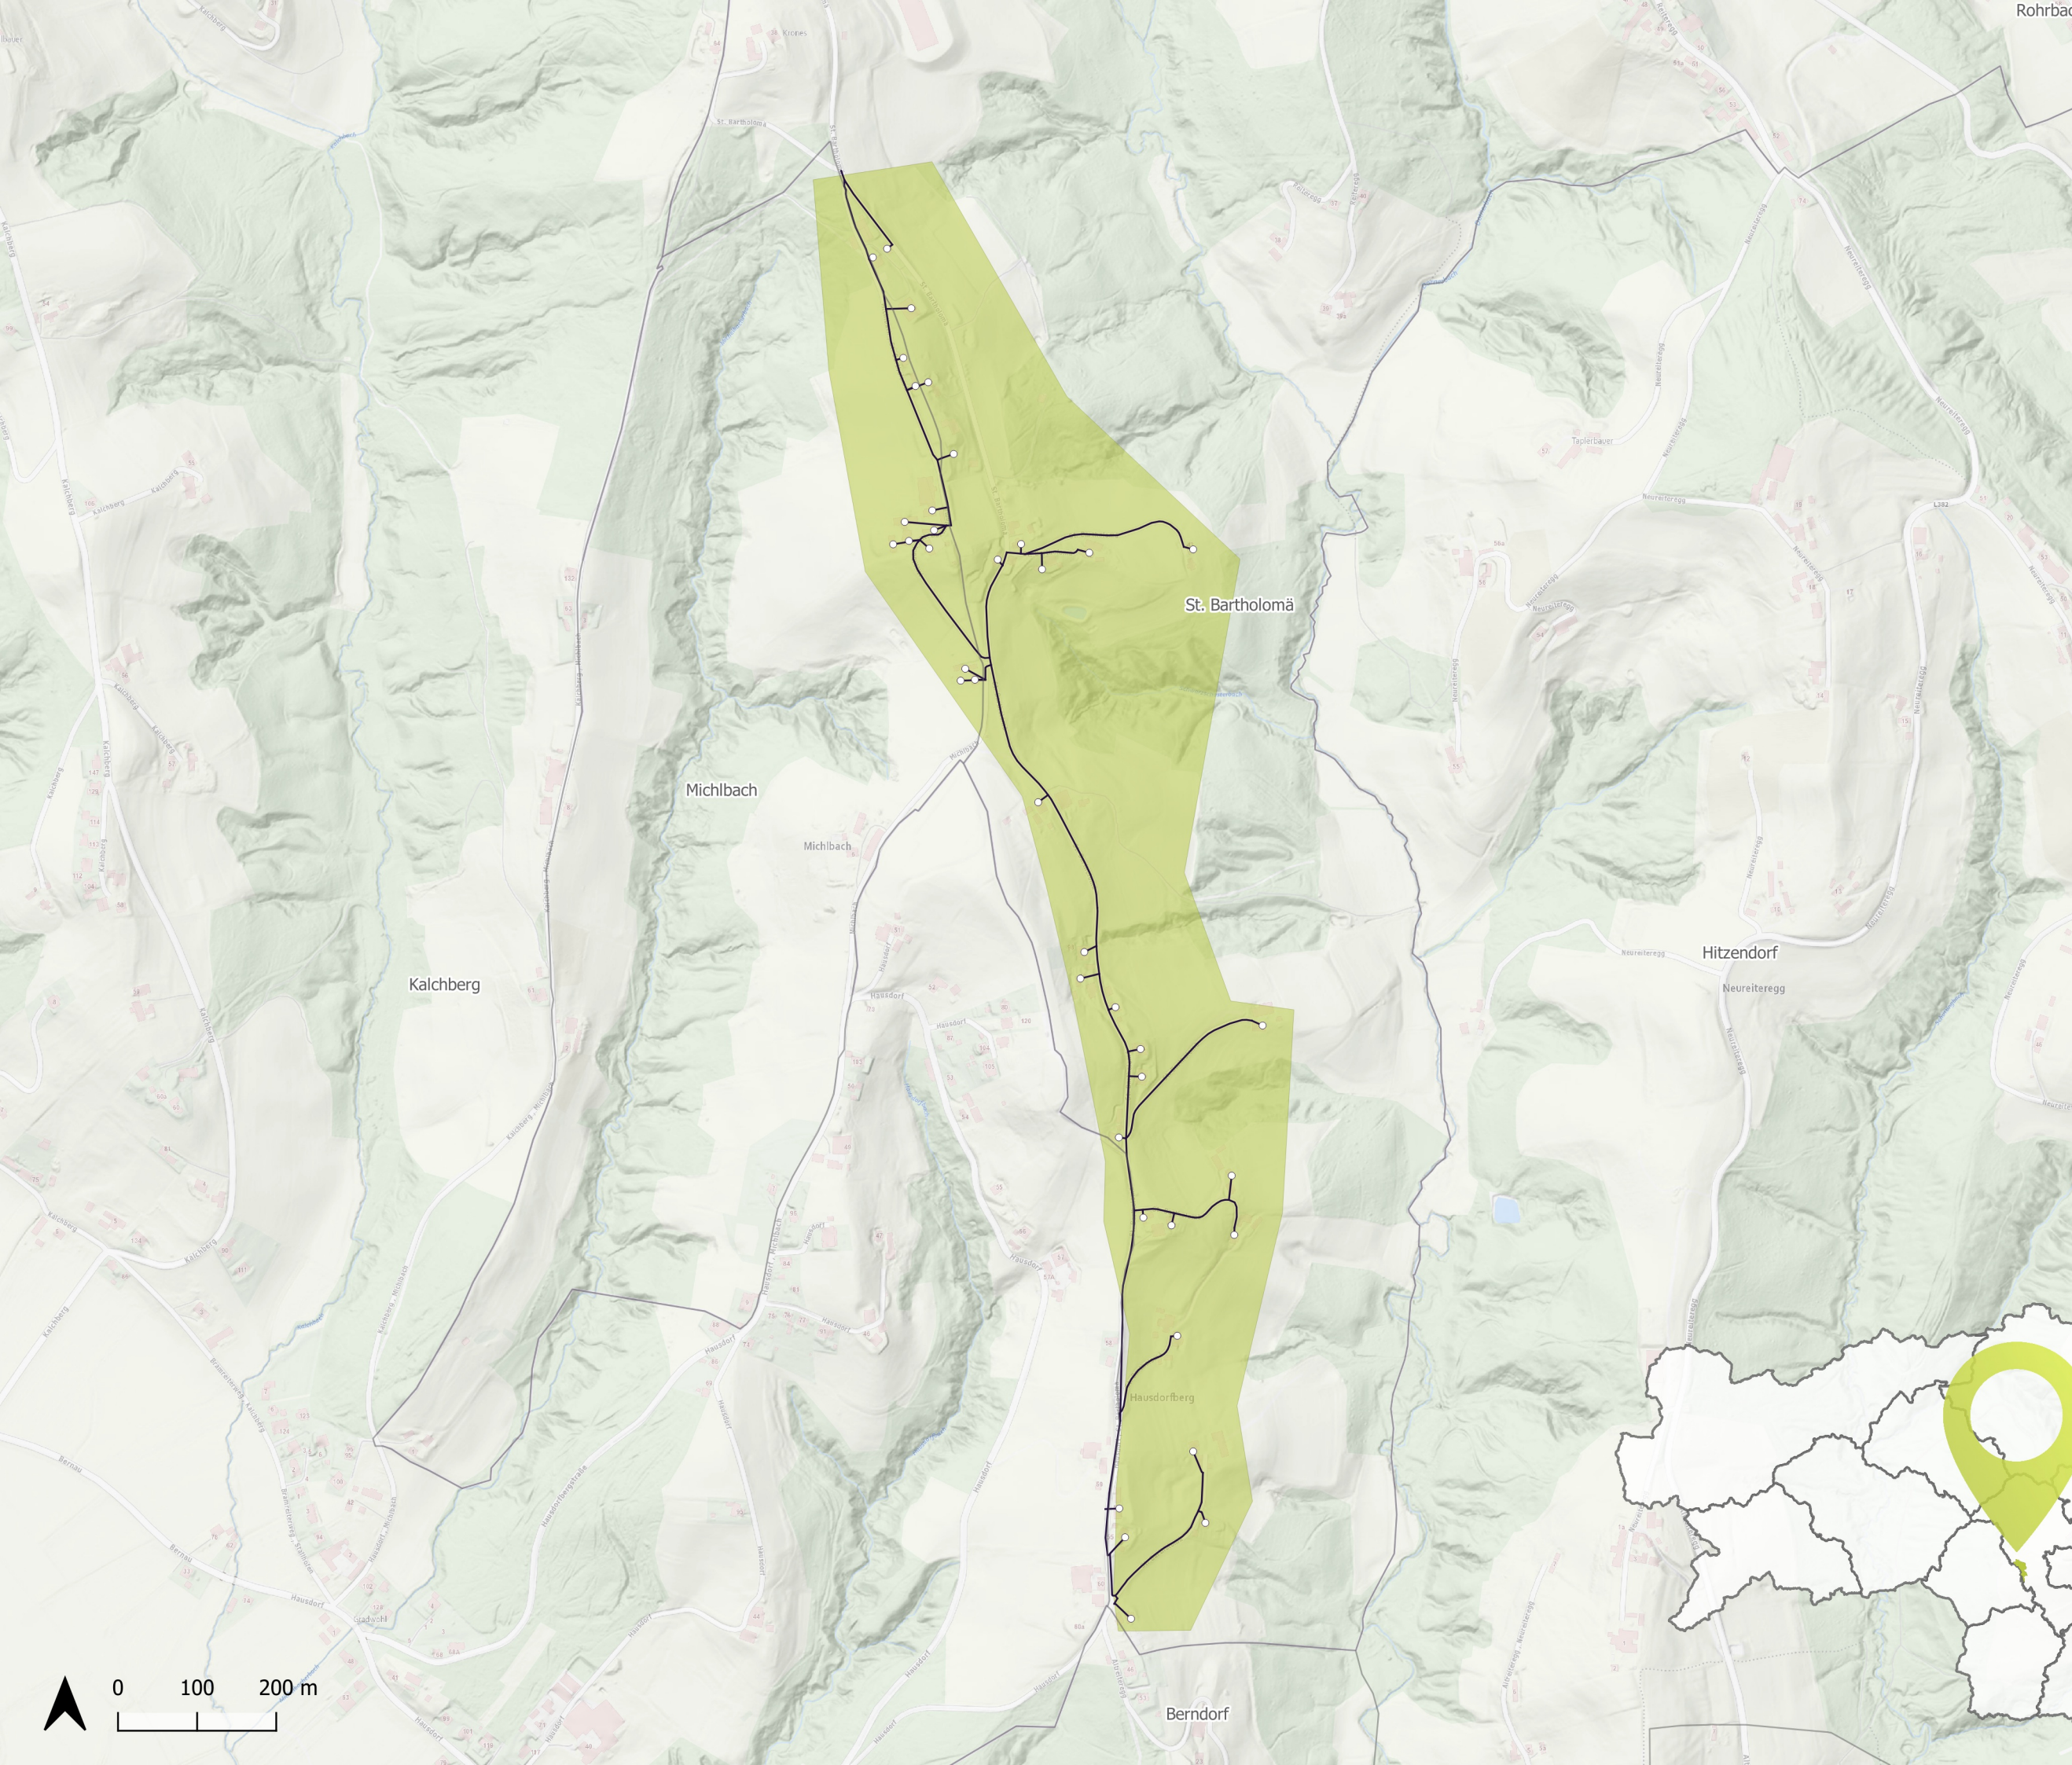

# sbidi

Glasfaser vernetzt  
mit der Zukunft

## Ausbaugesbiet **St. Bartholomä - Michlbach**

- Trasse
- Gebäude
- Ausbaucuster
- Katastralgemeindengrenze

Koordinatensystem  
WGS 84, EPSG: 3857

Kartenerstellung  
17.10.2024

Datenquellen  
sbidi, basemap