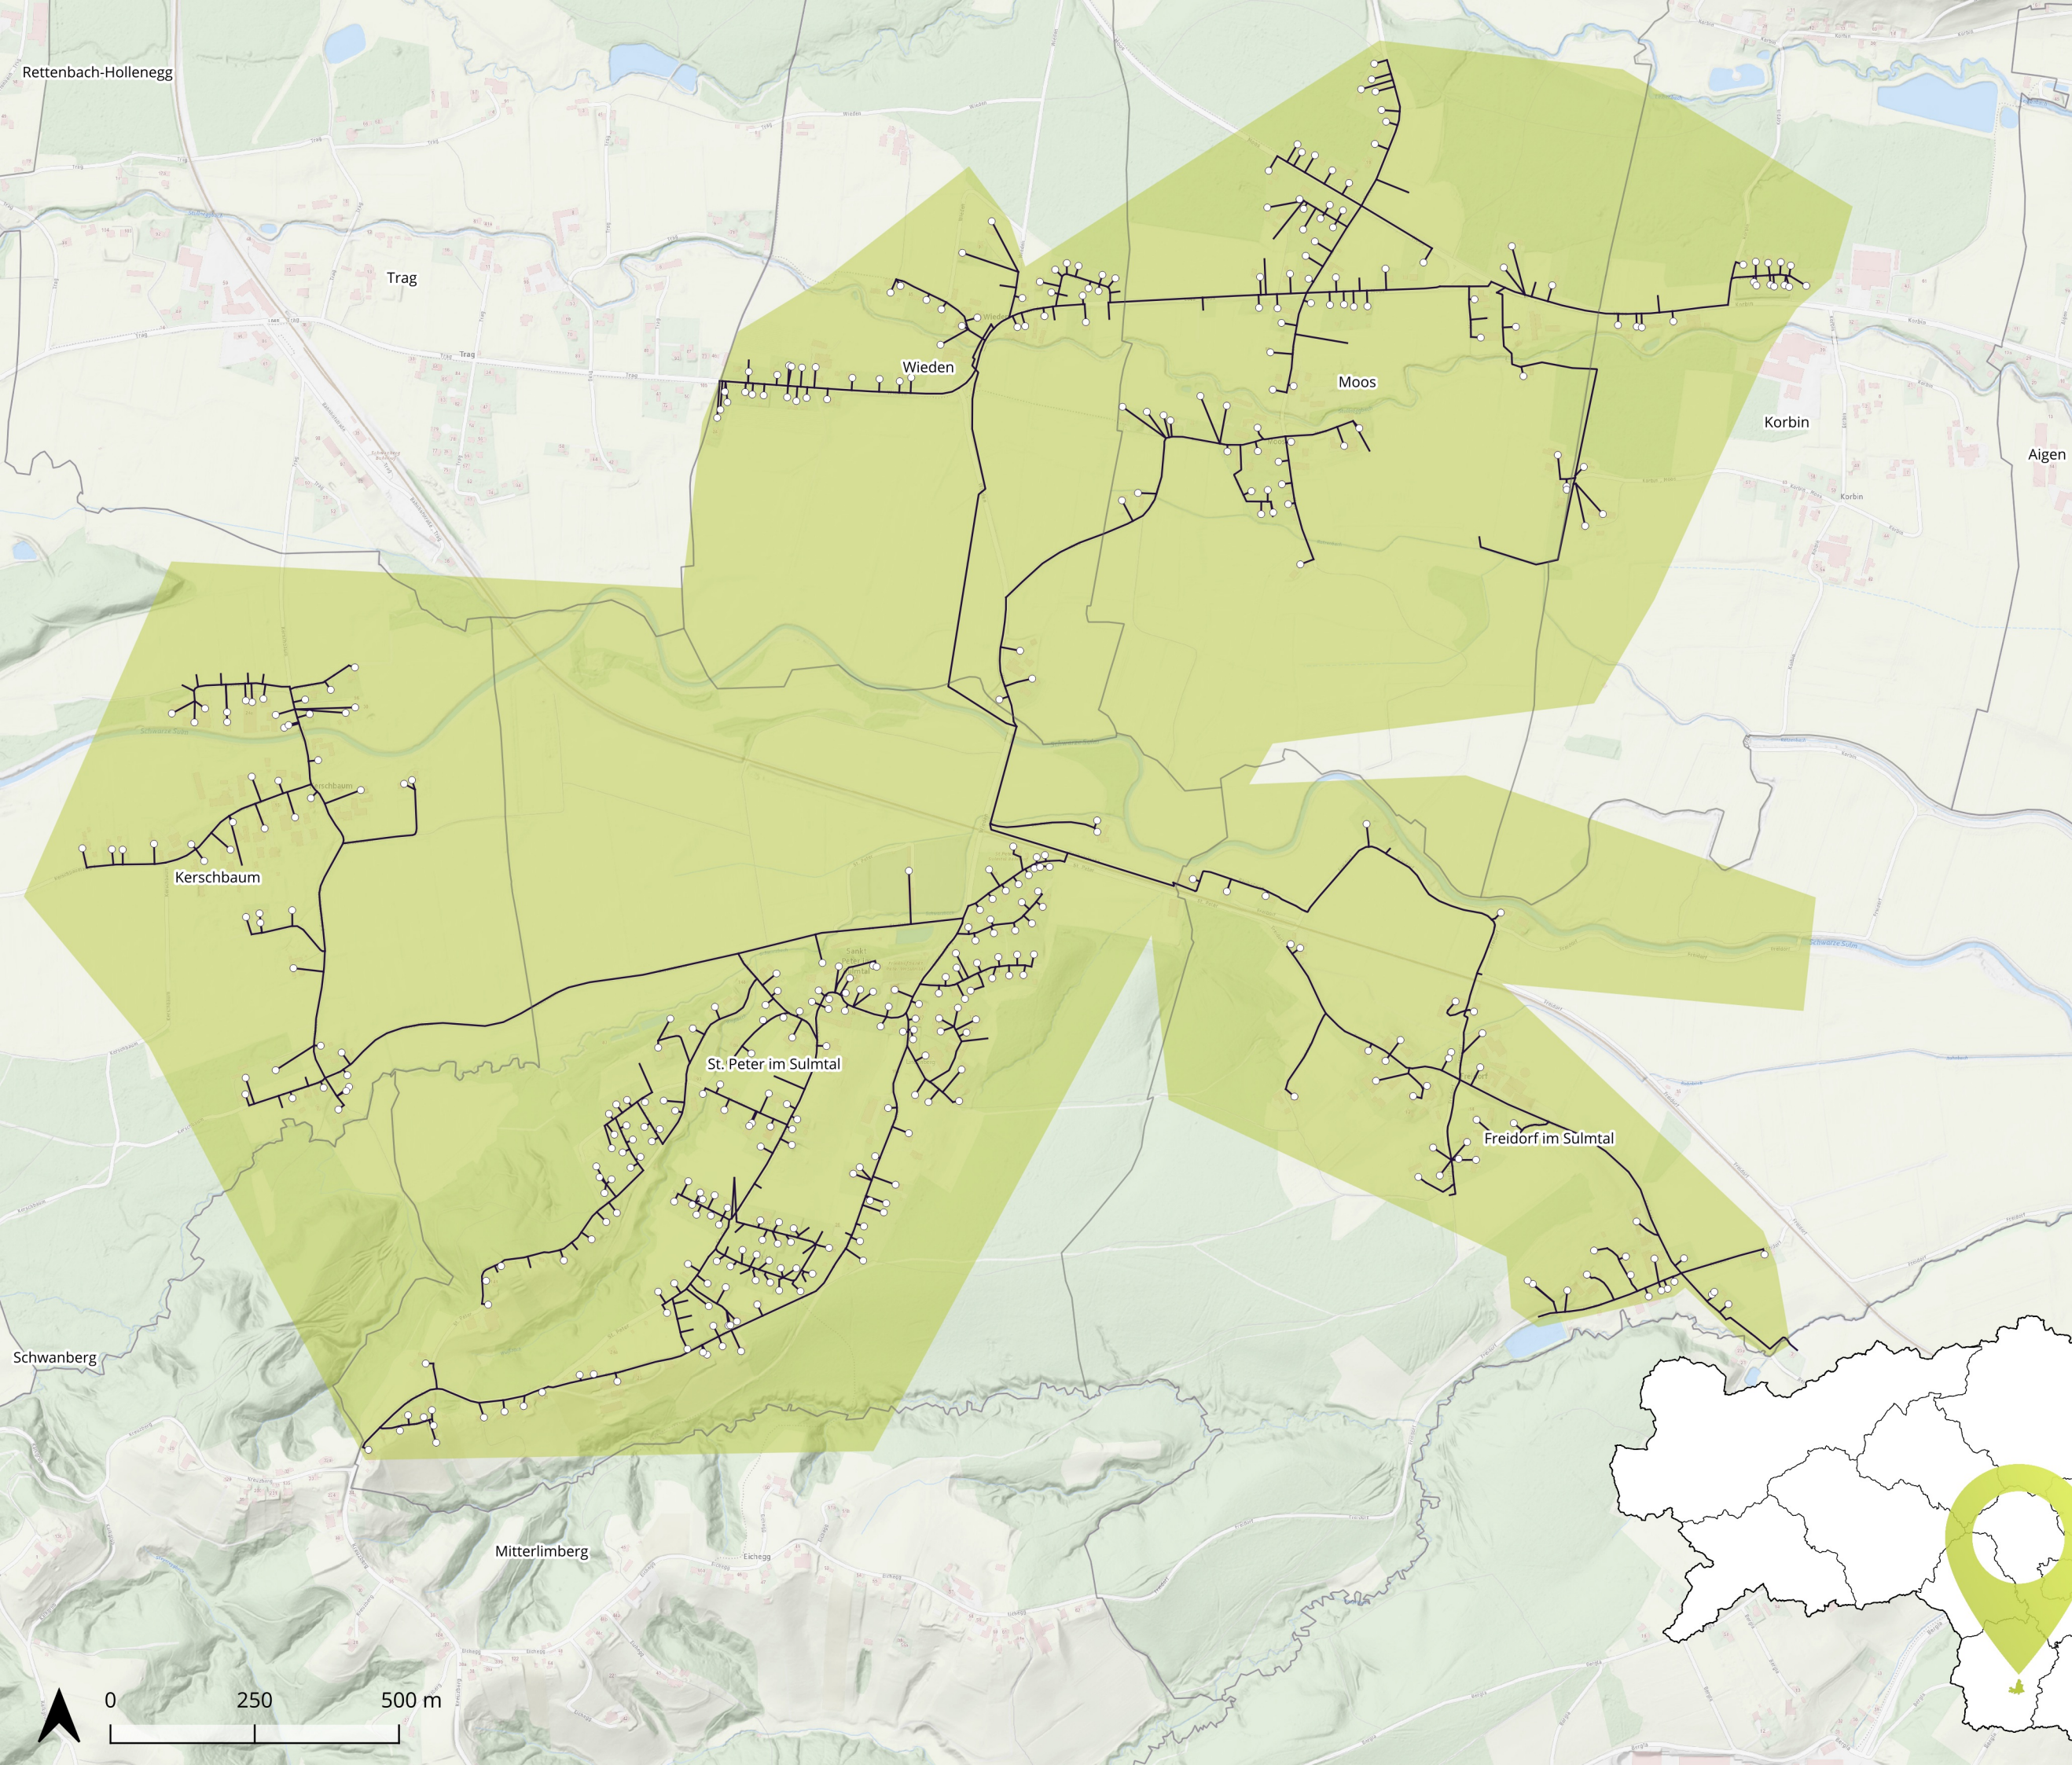

Glasfaser vernetzt  
mit der Zukunft

## Ausbaugebiet **St. Peter im Sulmtal**

- Gebäude
- Trasse
- Ausbaucuster
- Katastralgemeindegrenze

Steirische Breitband- und  
Digitalinfrastrukturgesellschaft m.b.H.  
St. Peter-Gürtel 10b, 8042 Graz  
office@sbidi.eu

Koordinatensystem  
WGS 84, EPSG: 3857

Kartenerstellung  
27.03.2026

Datenquellen  
sbidi, basemap