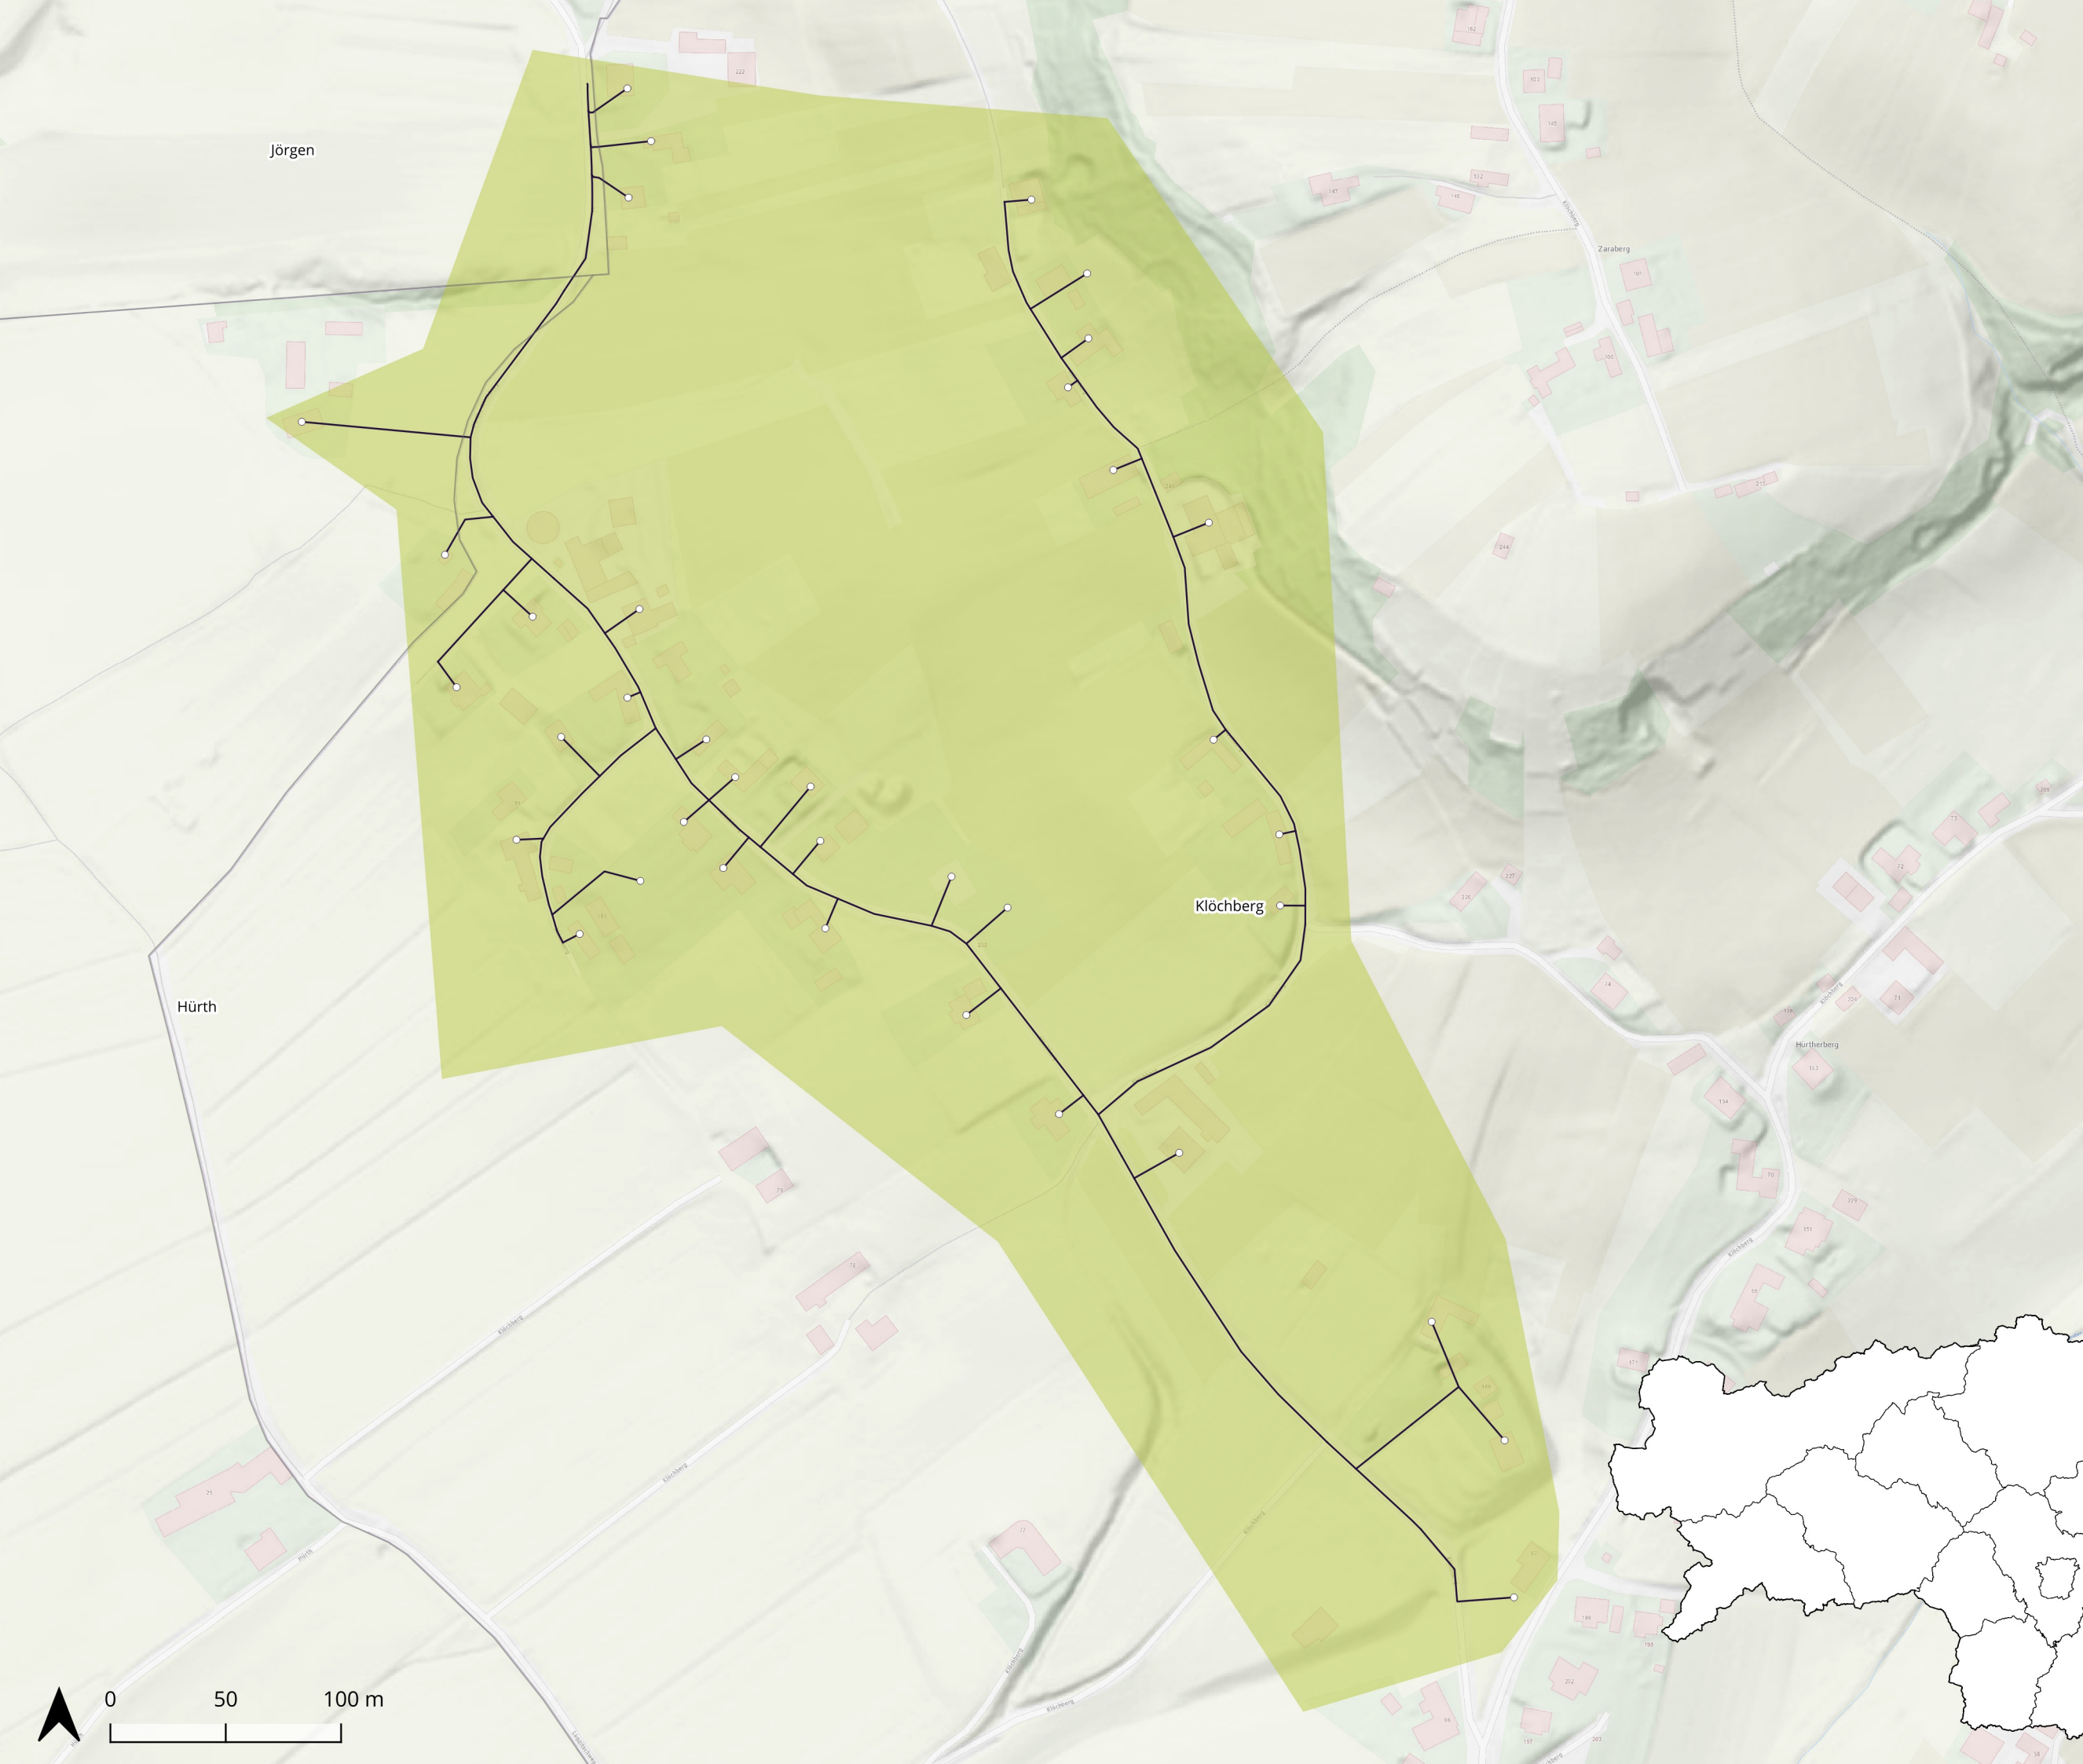

sbidi

Glasfaser vernetzt
mit der Zukunft

Ausbaugebiet
Klöchberg

- Gebäude
- Trasse
- Ausbaucuster
- Katastralgemeindegrenze

Steirische Breitband- und
Digitalinfrastrukturgesellschaft m.b.H.
St. Peter-Gürtel 10b, 8042 Graz
office@sbidi.eu

Koordinatensystem
WGS 84, EPSG: 3857

Kartenerstellung
03.06.2026

Datenquellen
sbidi, basemap