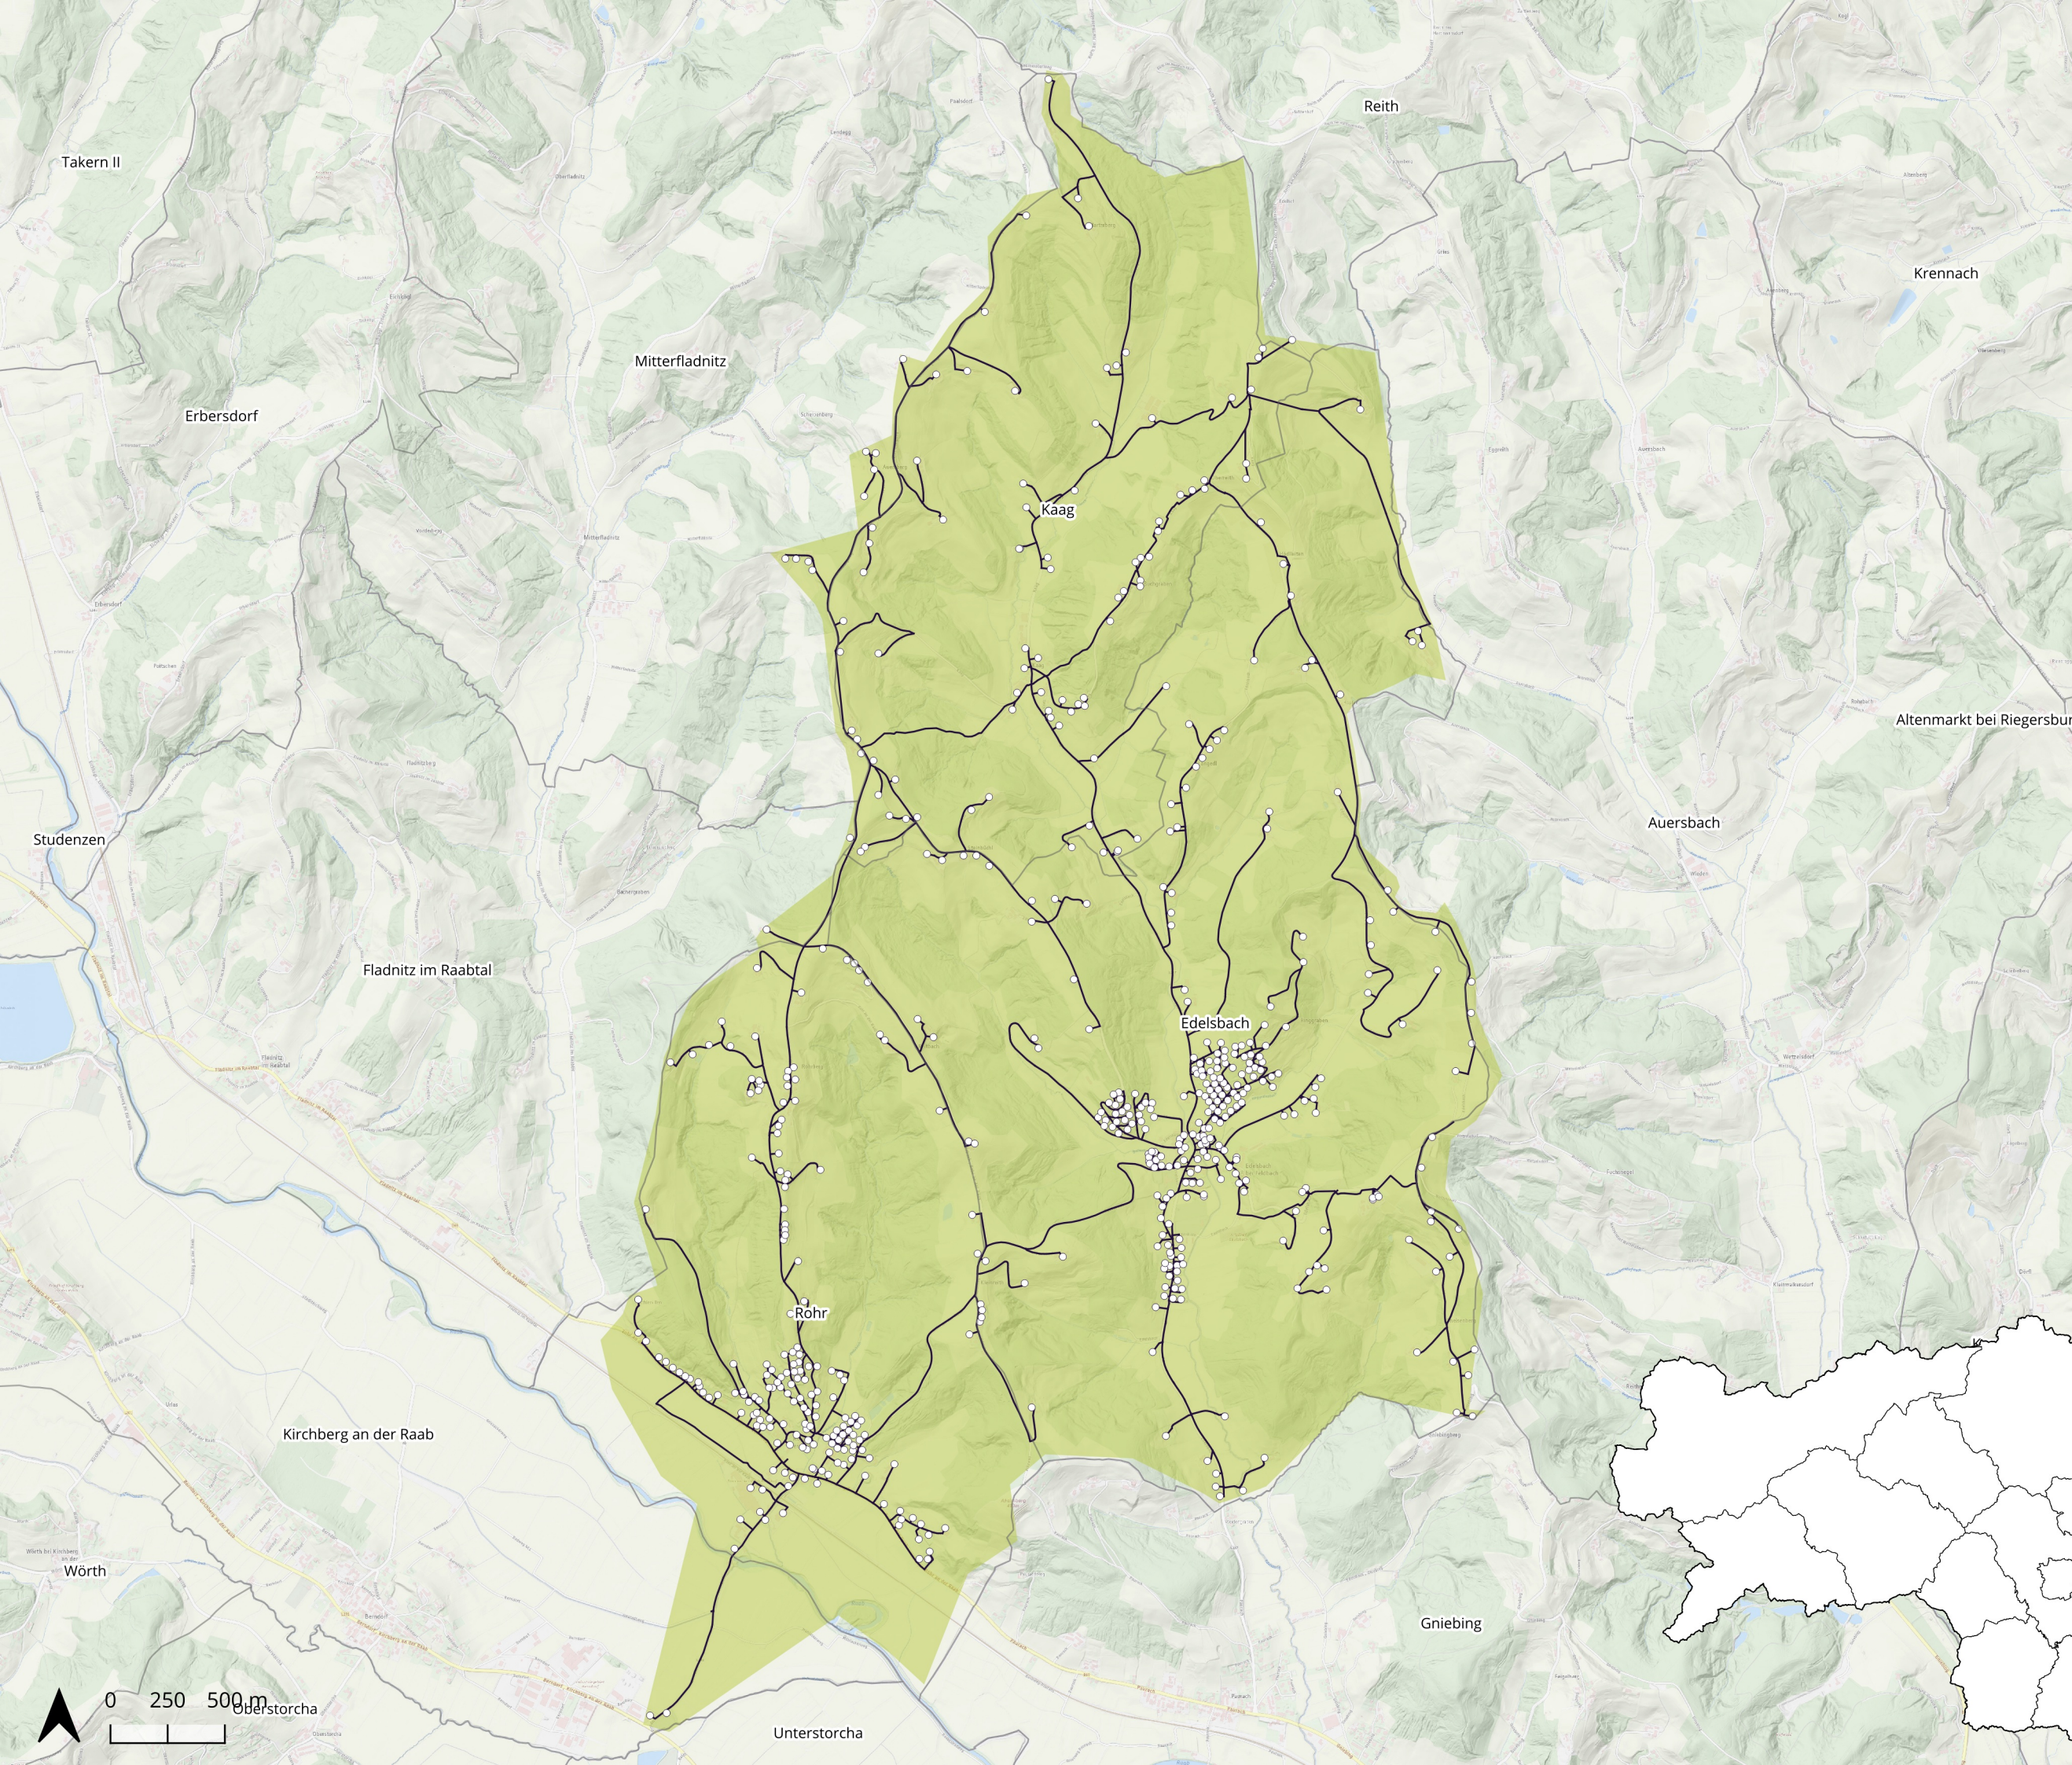

Glasfaser vernetzt  
mit der Zukunft

## Ausbaugesbiet **Edelsbach bei Feldbach**

-  Gebäude
-  Trasse
-  Ausbaucuster
-  Katastralgemeindengrenze

Steirische Breitband- und  
Digitalinfrastrukturgesellschaft m.b.H.  
St. Peter-Gürtel 10b, 8042 Graz  
office@sbidi.eu

Koordinatensystem  
WGS 84, EPSG: 3857

Kartenerstellung  
09.06.2026

Datenquellen  
sbidi, basemap